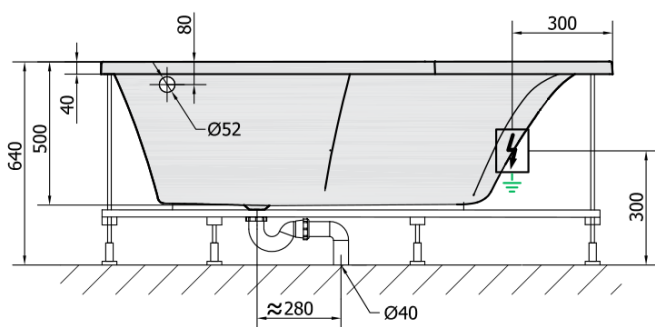

## Rozměry

Délka: 1700 mm  
Šířka: 1300 mm  
Výška: 500 mm  
Objem: 395 l

## Parametry

Barva: Bílá  
Materiál: Akrylát  
Tvar: Asymetrické  
Instalace: Vestavná (k obezdění)  
Průměr odpadu: 52 mm  
Vlastnosti: HYDRO masáž  
Hmotnost / ks: 53.0 kg  
Balení: 1 ks  
Záruka: 2 roky

Technický list

VOLUME 395L

**H** HYDRO  
12 whirlpool jets  
12 vodních trysek

Electric cable 3x2,5mm<sup>2</sup>  
Length 2m from the wall

Elektrický kabel 3x2,5mm<sup>2</sup>  
Délka kabelu ze zdi 2m

Electrical Characteristic:  
Tension: 220-230V/50hz  
Max. power consumption: 800W  
Electric protection: residual-current device 30mA