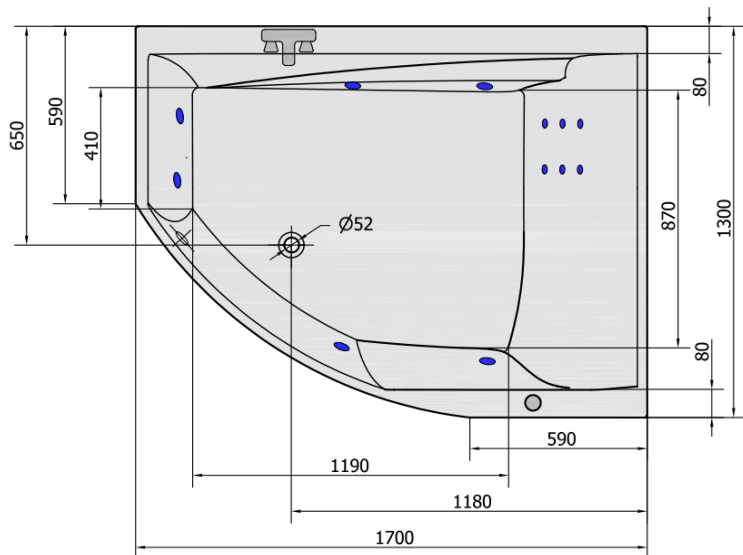

## Rozměry

Délka: 1700 mm  
Šířka: 1300 mm  
Výška: 500 mm  
Objem: 395 l

## Parametry

Barva: Bílá  
Materiál: Akrylát  
Tvar: Asymetrické  
Instalace: Vestavná (k obezdění)  
Průměr odpadu: 52 mm  
Vlastnosti: HYDRO masáž  
Hmotnost / ks: 53.0 kg  
Balení: 1 ks  
Záruka: 2 roky

## Doporučujeme přikoupit

- 1 ks RGB bodová chromoterapie, 8 LED diod (Objednací kód: 91407)
- 1 ks Zvukoizolační samolepící páska k vaně, 3m (Objednací kód: 93400)

TANDEM R HYDRO hydromasážní vana,  
170x130x50cm, bílá

Technický list

VOLUME 395L

**H** HYDRO  
12 whirlpool jets  
12 vodních trysek

Electric cable 3x2,5mm<sup>2</sup>  
Length 2m from the wall

Elektrický kabel 3x2,5mm<sup>2</sup>  
Délka kabelu ze zdi 2m

Electrical Characteristic:  
Tension: 220-230V/50hz  
Max. power consumption: 800W  
Electric protection: residual-current device 30mA