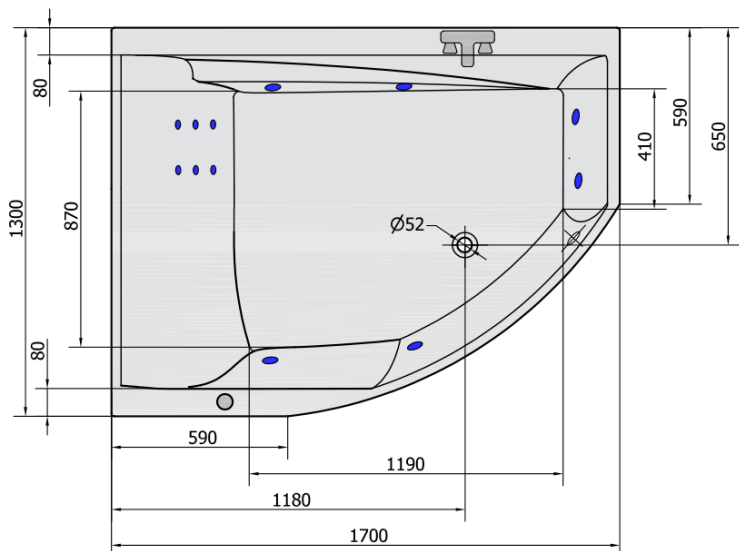

TANDEM L HYDRO hydromasážní vana, 170x130x50cm, bílá

Objednací kód: 96611H

Základní informace

Značka: Polysan
Série: HYDROMASÁŽNÍ

Rozměry

Délka: 1700 mm
Šířka: 1300 mm
Výška: 500 mm
Objem: 395 l

Parametry

Barva: Bílá
Materiál: Akrylát
Tvar: Asymetrické
Instalace: Vestavná (k obezdění)
Průměr odpadu: 52 mm
Vlastnosti: HYDRO masáž
Hmotnost / ks: 53.0 kg
Balení: 1 ks
Záruka: 2 roky

Doporučujeme přikoupit

- 1 ks RGB bodová chromoterapie, 8 LED diod (Objednací kód: 91407)
- 1 ks Zvukoizolační samolepící páska k vaně, 3m (Objednací kód: 93400)

TANDEM L HYDRO hydromasážní vana,
170x130x50cm, bílá

Technický list

H HYDRO
12 whirlpool jets
12 vodních trysek

Electric cable 3x2,5mm²
Length 2m from the wall

Elektrický kabel 3x2,5mm²
Délka kabelu ze zdi 2m

Electrical Characteristic:
Tension: 220-230V/50hz
Max. power consumption: 800W
Electric protection: residual-current device 30mA