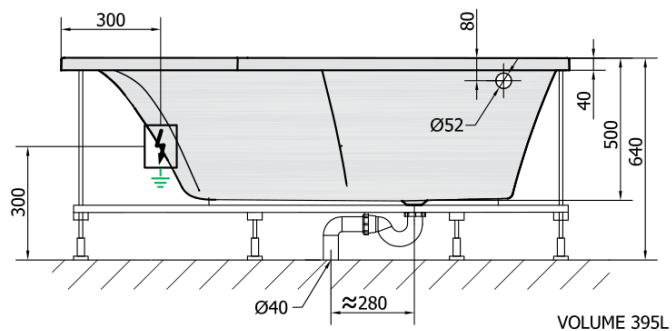

TANDEM L HYDRO hydromasážní vana, 170x130x50cm, bílá

Objednací kód: 96611H

Základní informace

Značka: Polysan
Série: HYDROMASÁŽNÍ

Rozměry

Délka: 1700 mm
Šířka: 1300 mm
Výška: 500 mm
Objem: 395 l

Parametry

Barva: Bílá
Materiál: Akrylát
Tvar: Asymetrické
Instalace: Vestavná (k obezdění)
Průměr odpadu: 52 mm
Vlastnosti: HYDRO masáž
Hmotnost / ks: 53.0 kg
Balení: 1 ks
Záruka: 2 roky

Doporučujeme přikoupit

- 1 ks RGB bodová chromoterapie, 8 LED diod (Objednací kód: 91407)
- 1 ks Zvukoizolační samolepící páska k vaně, 3m (Objednací kód: 93400)

TANDEM L HYDRO hydromasážní vana,
170x130x50cm, bílá

Technický list

H HYDRO
12 whirlpool jets
12 vodních trysek

Electric cable 3x2,5mm²
Length 2m from the wall

Elektrický kabel 3x2,5mm²
Délka kabelu ze zdi 2m

Electrical Characteristic:
Tension: 220-230V/50hz
Max. power consumption: 800W
Electric protection: residual-current device 30mA