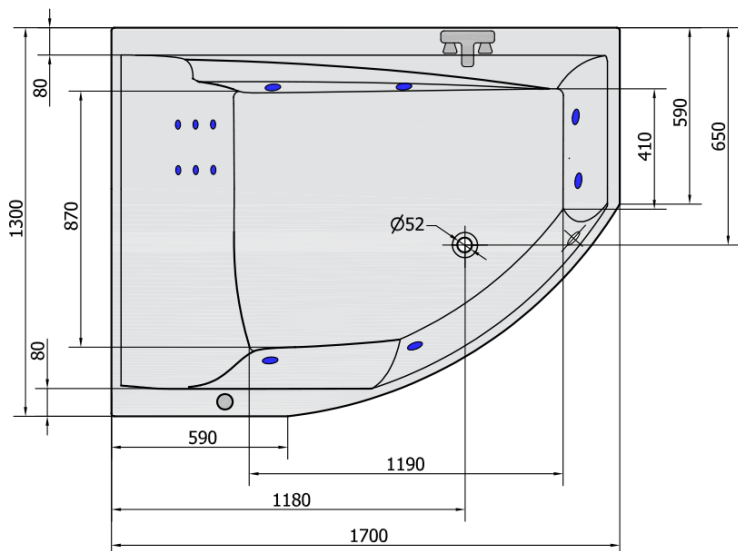

## Rozměry

Délka: 1700 mm  
Šířka: 1300 mm  
Výška: 500 mm  
Objem: 395 l

## Parametry

Barva: Bílá  
Materiál: Akrylát  
Tvar: Asymetrické  
Instalace: Vestavná (k obezdění)  
Průměr odpadu: 52 mm  
Vlastnosti: HYDRO masáž  
Hmotnost / ks: 53.0 kg  
Balení: 1 ks  
Záruka: 2 roky

## Doporučujeme přikoupit

- 1 ks RGB bodová chromoterapie, 8 LED diod (Objednací kód: 91407)
- 1 ks Zvukoizolační samolepící páska k vaně, 3m (Objednací kód: 93400)

TANDEM L HYDRO hydromasážní vana,  
170x130x50cm, bílá

Technický list

**H** HYDRO  
12 whirlpool jets  
12 vodních trysek

Electric cable 3x2,5mm<sup>2</sup>  
Length 2m from the wall

Elektrický kabel 3x2,5mm<sup>2</sup>  
Délka kabelu ze zdi 2m

Electrical Characteristic:  
Tension: 220-230V/50hz  
Max. power consumption: 800W  
Electric protection: residual-current device 30mA