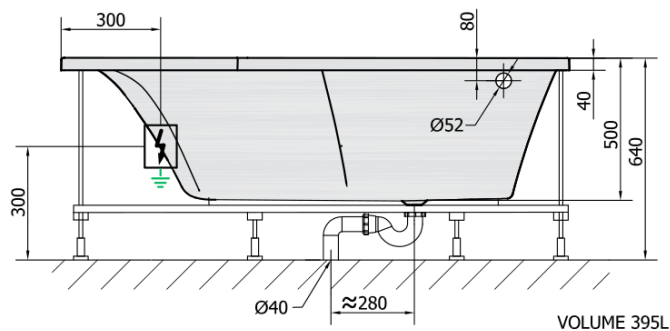

## Rozměry

Délka: 1700 mm  
Šířka: 1300 mm  
Výška: 500 mm  
Objem: 395 l

## Parametry

Barva: Bílá  
Materiál: Akrylát  
Tvar: Asymetrické  
Instalace: Vestavná (k obezdění)  
Průměr odpadu: 52 mm  
Vlastnosti: HYDRO masáž  
Hmotnost / ks: 53.0 kg  
Balení: 1 ks  
Záruka: 2 roky

Technický list

**H** HYDRO  
12 whirlpool jets  
12 vodních trysek

Electric cable 3x2,5mm<sup>2</sup>  
Length 2m from the wall

Elektrický kabel 3x2,5mm<sup>2</sup>  
Délka kabelu ze zdi 2m

Electrical Characteristic:  
Tension: 220-230V/50hz  
Max. power consumption: 800W  
Electric protection: residual-current device 30mA