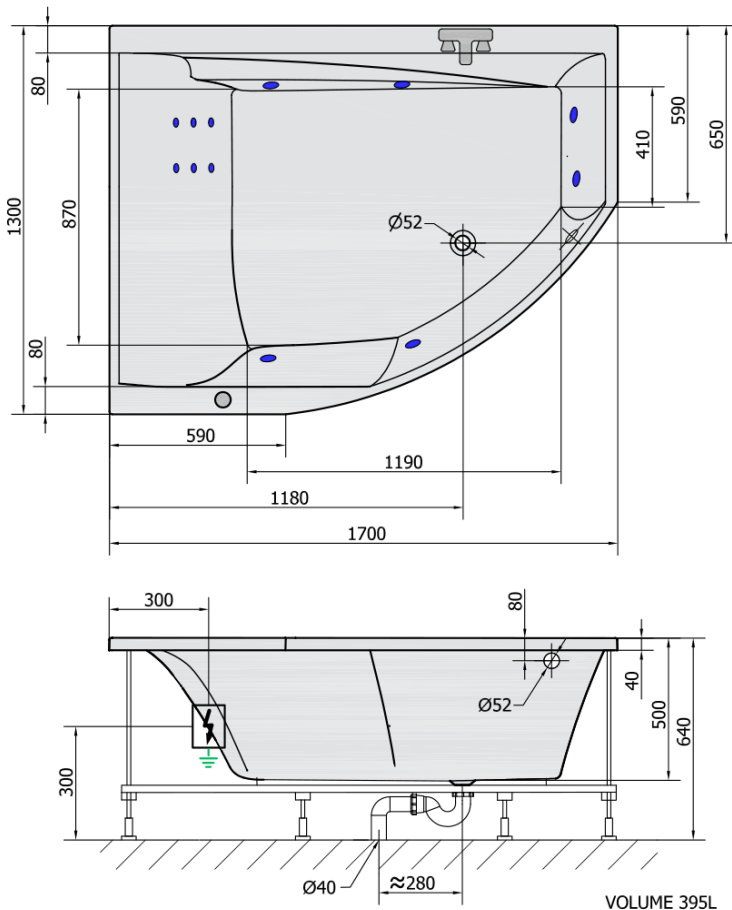

TANDEM L HYDRO hydromasážní vana, 170x130x50cm, bílá

Objednací kód: 96611H

Rozměry

Délka: 1700 mm
 Šířka: 1300 mm
 Výška: 500 mm
 Objem: 395 l

Parametry

Barva: Bílá
 Materiál: Akrylát
 Záruka: 2 roky

Technický list

H HYDRO
 12 whirlpool jets
 12 vodních trysek

Electric cable 3x2,5mm²
 Length 2m from the wall

 Elektrický kabel 3x2,5mm²
 Délka kabelu ze zdi 2m

Electrical Characteristic:
 Tension: 220-230V/50hz
 Max. power consumption: 800W
 Electric protection: residual-current device 30mA