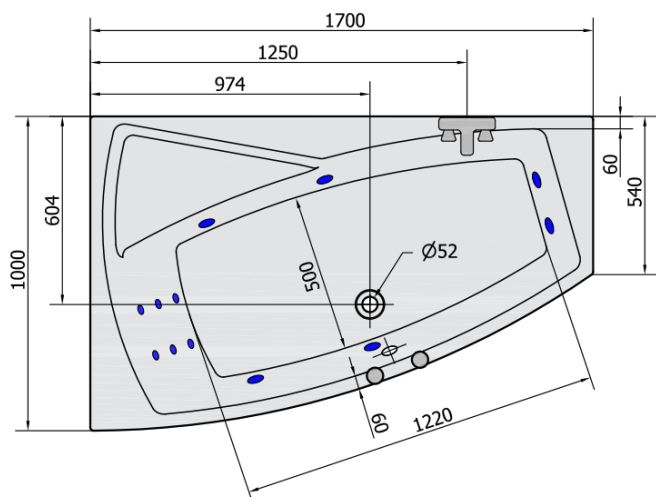

**EVIA L HYDRO hydromasážní vana, 170x100x47cm,
bílá**

Objednací kód: 21611H

Základní informace

Značka: Polysan
Série: HYDROMASÁŽNÍ

Rozměry

Délka: 1700 mm
Šířka: 1000 mm
Výška: 470 mm
Objem: 255 l

Parametry

Barva: Bílá
Materiál: Akrylát
Tvar: Asymetrické
Instalace: Vestavná (k obezdění)
Průměr odpadu: 52 mm
Vlastnosti: HYDRO masáž
Hmotnost / ks: 42.0 kg
Balení: 1 ks
Záruka: 2 roky

Technický list

VOLUME 255L

H HYDRO
12 whirlpool jets
12 vodních trysek

Electric cable 3x2,5mm²
Lenght 2m from the wall

⚡ Elektrický kabel 3x2,5mm²
Délka kabelu ze zdi 2m

Electrical Characteristic:
Tension: 220-230V/50hz
Max. power consumption: 800W
Electric protection: residual-current device 30mA