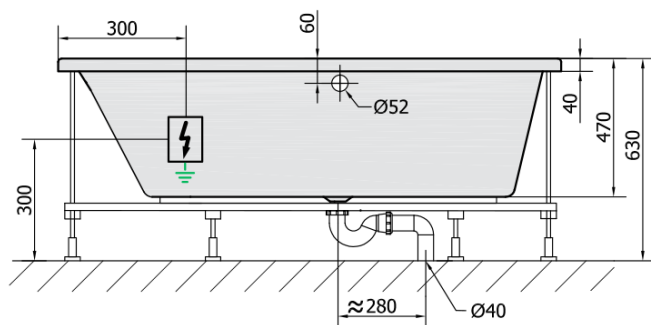

**EVIA L HYDRO hydromasážní vana, 170x100x47cm,
bílá**

Objednací kód: 21611H

Základní informace

Značka: Polysan
Série: HYDROMASÁŽNÍ

Rozměry

Délka: 1700 mm
Šířka: 1000 mm
Výška: 470 mm
Objem: 255 l

Parametry

Barva: Bílá
Materiál: Akrylát
Tvar: Asymetrické
Instalace: Vestavná (k obezdění)
Průměr odpadu: 52 mm
Vlastnosti: HYDRO masáž
Hmotnost / ks: 42.0 kg
Balení: 1 ks
Záruka: 2 roky

Technický list

VOLUME 255L

H HYDRO
12 whirlpool jets
12 vodních trysek

Electric cable 3x2,5mm²
Lenght 2m from the wall

⚡ Elektrický kabel 3x2,5mm²
Délka kabelu ze zdi 2m

Electrical Characteristic:
Tension: 220-230V/50hz
Max. power consumption: 800W
Electric protection: residual-current device 30mA