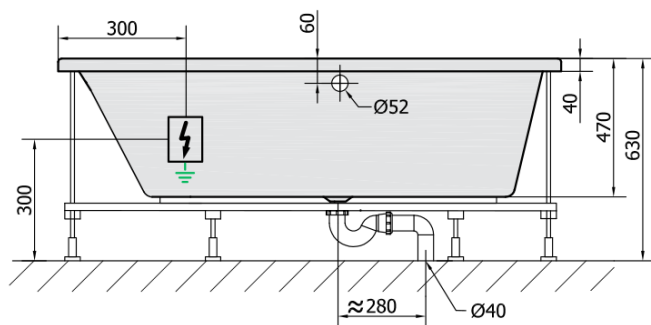

Technický list

VOLUME 255L

H HYDRO
12 whirlpool jets
12 vodních trysek

Electric cable 3x2,5mm²
Lenght 2m from the wall

⚡ Elektrický kabel 3x2,5mm²
Délka kabelu ze zdi 2m

Electrical Characteristic:
Tension: 220-230V/50hz
Max. power consumption: 800W
Electric protection: residual-current device 30mA

Elektrické vlastnosti:
Napětí: 220-230V/50hz
Max. spotřeba: 800W
Elektrické jištění: proudový chránič 30mA