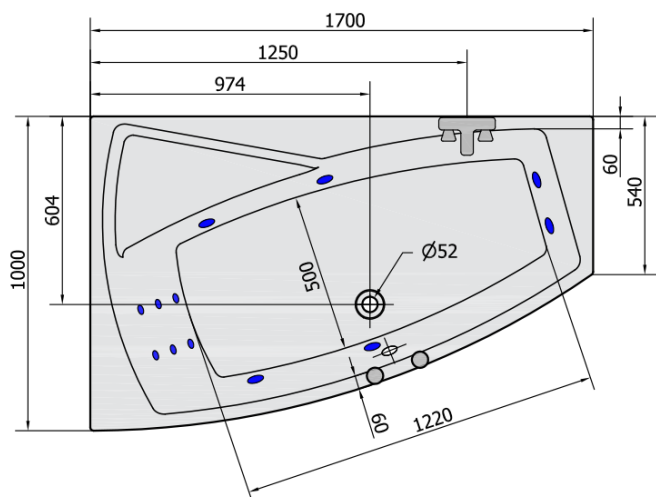

# EVIA L HYDRO hydromasážní vana, 170x100x47cm, bílá

Objednací kód: 21611H

## Rozměry

Délka: 1700 mm  
Šířka: 1000 mm  
Výška: 470 mm  
Objem: 255 l

## Parametry

Barva: Bílá  
Materiál: Akrylát  
Tvar: Asymetrické  
Instalace: Vestavná (k obezdění)  
Průměr odpadu: 52 mm  
Vlastnosti: HYDRO masáž  
Hmotnost / ks: 42.0 kg  
Balení: 1 ks  
Záruka: 2 roky

## Technický list

VOLUME 255L

**H** HYDRO  
12 whirlpool jets  
12 vodních trysek

Electric cable 3x2,5mm<sup>2</sup>  
Lenght 2m from the wall

**⚡** Elektrický kabel 3x2,5mm<sup>2</sup>  
Délka kabelu ze zdi 2m