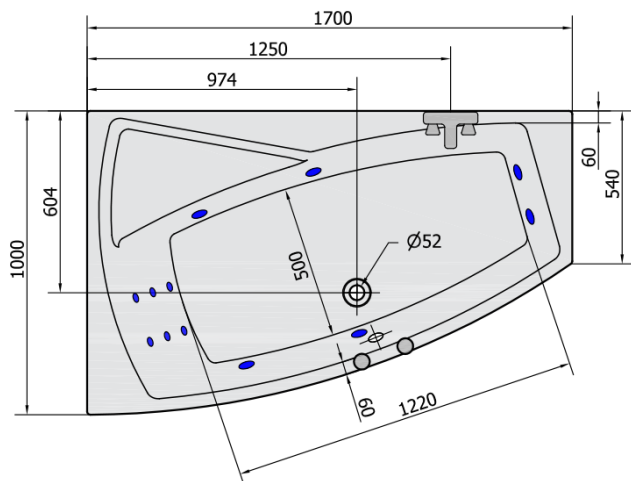

EVIA L HYDRO hydromasážní vana, 170x100x47cm, bílá

Objednací kód: 21611H

Rozměry

Délka: 1700 mm
 Šířka: 1000 mm
 Výška: 470 mm
 Objem: 255 l

Parametry

Záruka: 2 roky
 Barva: Bílá
 Materiál: Akrylát

Technický list

VOLUME 255L

H HYDRO
 12 whirlpool jets
 12 vodních trysek

Electric cable 3x2,5mm²
 Length 2m from the wall

⚡ Elektrický kabel 3x2,5mm²
 Délka kabelu ze zdi 2m

Electrical Characteristic:
 Tension: 220-230V/50hz
 Max. power consumption: 800W
 Electric protection: residual-current device 30mA

Elektrické vlastnosti:
 Napětí: 220-230V/50hz
 Max. spotřeba: 800W
 Elektrické jištění: proudový chránič 30mA