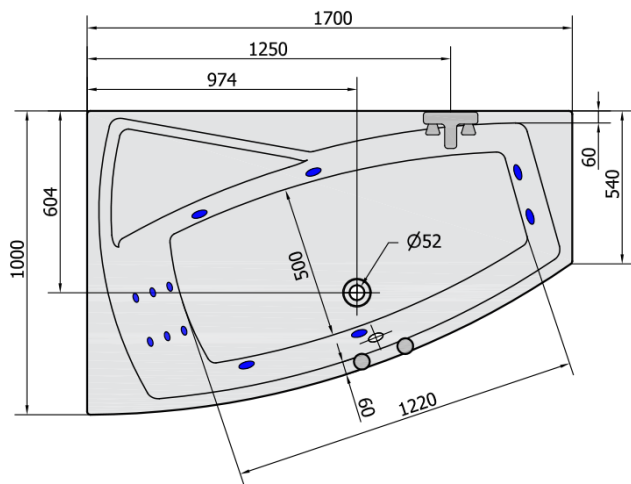

## EVIA L HYDRO hydromasážní vana, 170x100x47cm, bílá

Objednací kód: 21611H

### Rozměry

Délka: 1700 mm  
 Šířka: 1000 mm  
 Výška: 470 mm  
 Objem: 255 l

### Technický list

VOLUME 255L

**H** HYDRO  
 12 whirlpool jets  
 12 vodních trysek

Electric cable 3x2,5mm<sup>2</sup>  
 Length 2m from the wall

Elektrický kabel 3x2,5mm<sup>2</sup>  
 Délka kabelu ze zdi 2m