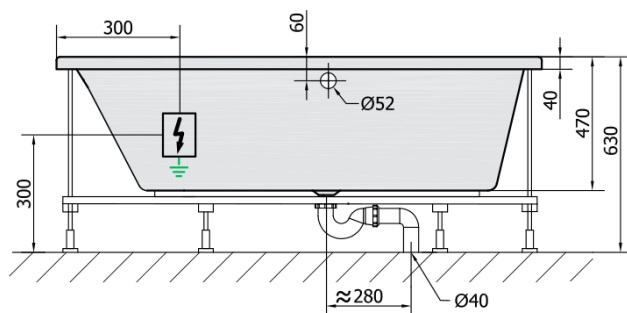

## EVIA L HYDRO hydromasážní vana, 170x100x47cm, bílá

Objednací kód: 21611H

### Rozměry

Délka: 1700 mm  
 Šířka: 1000 mm  
 Výška: 470 mm  
 Objem: 255 l

### Technický list

VOLUME 255L

**H** HYDRO  
 12 whirlpool jets  
 12 vodních trysek

Electric cable 3x2,5mm<sup>2</sup>  
 Length 2m from the wall

Elektrický kabel 3x2,5mm<sup>2</sup>  
 Délka kabelu ze zdi 2m