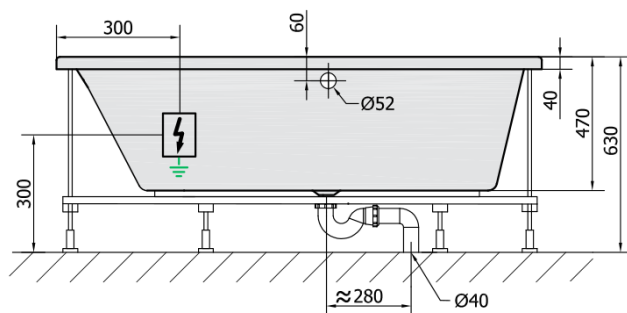

EVIA L HYDRO hydromasážní vana, 170x100x47cm, bílá

Objednací kód: 21611H

Rozměry

Délka: 1700 mm
 Šířka: 1000 mm
 Výška: 470 mm
 Objem: 255 l

Parametry

Záruka: 2 roky
 Barva: Bílá
 Materiál: Akrylát

Technický list

VOLUME 255L

H HYDRO
 12 whirlpool jets
 12 vodních trysek

Electric cable 3x2,5mm²
 Length 2m from the wall

⚡ Elektrický kabel 3x2,5mm²
 Délka kabelu ze zdi 2m

Electrical Characteristic:
 Tension: 220-230V/50hz
 Max. power consumption: 800W
 Electric protection: residual-current device 30mA