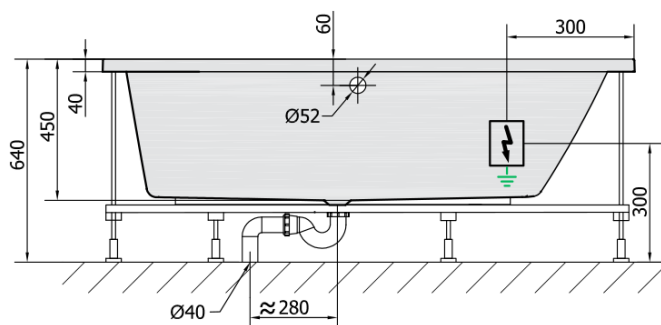

ANDRA R HYDRO hydromasážní vana, 170x90x45cm, bílá

Objednací kód: 81511H

Rozměry

Délka: 1700 mm
 Šířka: 900 mm
 Výška: 480 mm
 Objem: 258 l

Parametry

Barva: Bílá
 Materiál: Akrylát
 Záruka: 2 roky

Technický list

VOLUME 258L

H HYDRO
 12 whirlpool jets
 12 vodních trysek

Electric cable 3x2,5mm²
 Length 2m from the wall

Elektrický kabel 3x2,5mm²
 Délka kabelu ze zdi 2m

Electrical Characteristic:
 Tension: 220-230V/50hz
 Max. power consumption: 800W
 Electric protection: residual-current device 30mA