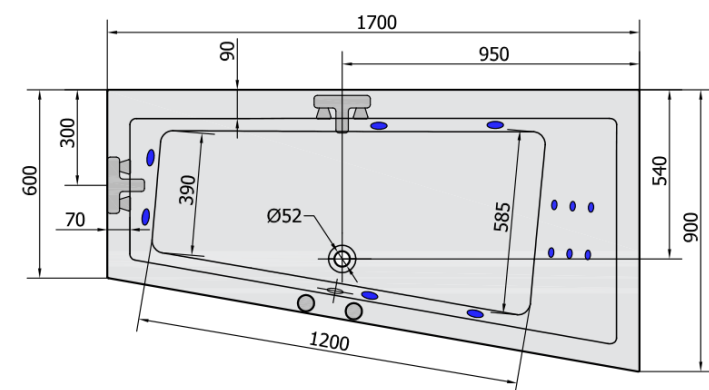

ANDRA R HYDRO hydromasážní vana, 170x90x45cm, bílá

Objednací kód: 81511H

Rozměry

Délka: 1700 mm
 Šířka: 900 mm
 Výška: 480 mm
 Objem: 258 l

Parametry

Barva: Bílá
 Materiál: Akrylát
 Záruka: 2 roky

Technický list

VOLUME 258L

H HYDRO
 12 whirlpool jets
 12 vodních trysek

Electric cable 3x2,5mm²
 Length 2m from the wall

Elektrický kabel 3x2,5mm²
 Délka kabelu ze zdi 2m

Electrical Characteristic:
 Tension: 220-230V/50hz
 Max. power consumption: 800W
 Electric protection: residual-current device 30mA

Elektrické vlastnosti:
 Napětí: 220-230V/50hz
 Max. spotřeba: 800W
 Elektrické jistění: proudový chránič 30mA