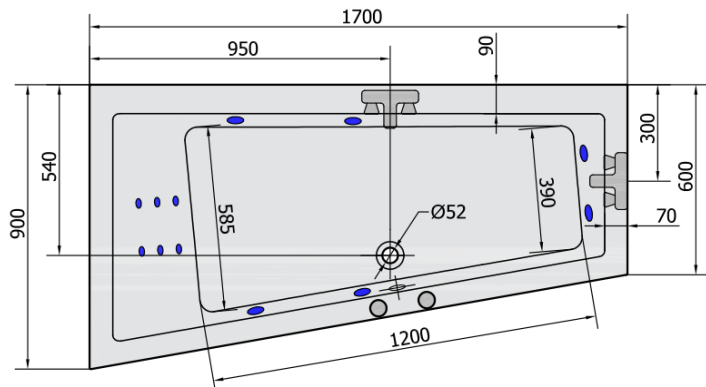

ANDRA L HYDRO hydromasážní vana, 170x90x45cm, bílá

Objednací kód: 81111H

Základní informace

Značka: Polysan
Série: HYDROMASÁŽNÍ

Rozměry

Délka: 1700 mm
Šířka: 900 mm
Výška: 450 mm
Objem: 258 l

Parametry

Barva: Bílá
Materiál: Akrylát
Tvar: Asymetrické
Instalace: Vestavná (k obezdění)
Průměr odpadu: 52 mm
Vlastnosti: HYDRO masáž
Hmotnost / ks: 45.0 kg
Balení: 1 ks
Záruka: 2 roky

Doporučujeme přikoupit

- 1 ks RGB bodová chromoterapie, 8 LED diod (Objednací kód: 91407)
- 1 ks Zvukoizolační samolepící páska k vaně, 3m (Objednací kód: 93400)

Technický list

VOLUME 258L

H HYDRO
12 whirlpool jets
12 vodních trysek

Electric cable 3x2,5mm²
Lenght 2m from the wall
 Elektrický kabel 3x2,5mm²
Délka kabelu ze zdi 2m

Electrical Characteristic:
Tension: 220-230V/50hz
Max. power consumption: 800W
Electric protection: residual-current device 30mA