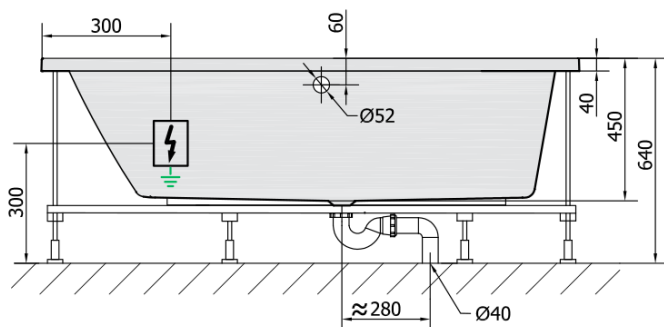

ANDRA L HYDRO hydromasážní vana, 170x90x45cm, bílá

Objednací kód: 81111H

Základní informace

Značka: Polysan
Série: HYDROMASÁŽNÍ

Rozměry

Délka: 1700 mm
Šířka: 900 mm
Výška: 450 mm
Objem: 258 l

Parametry

Barva: Bílá
Materiál: Akrylát
Tvar: Asymetrické
Instalace: Vestavná (k obezdění)
Průměr odpadu: 52 mm
Vlastnosti: HYDRO masáž
Hmotnost / ks: 45.0 kg
Balení: 1 ks
Záruka: 2 roky

Doporučujeme přikoupit

- 1 ks RGB bodová chromoterapie, 8 LED diod (Objednací kód: 91407)
- 1 ks Zvukoizolační samolepící páska k vaně, 3m (Objednací kód: 93400)

Technický list

VOLUME 258L

H HYDRO
12 whirlpool jets
12 vodních trysek

Electric cable 3x2,5mm²
Lenght 2m from the wall
 Elektrický kabel 3x2,5mm²
Délka kabelu ze zdi 2m

Electrical Characteristic:
Tension: 220-230V/50hz
Max. power consumption: 800W
Electric protection: residual-current device 30mA