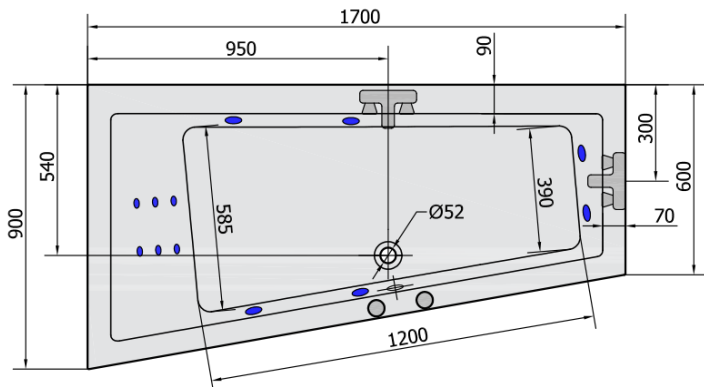

ANDRA L HYDRO hydromasážní vana, 170x90x45cm, bílá

Objednací kód: 81111H

Základní informace

Značka: Polysan
Série: HYDROMASÁŽNÍ

Rozměry

Délka: 1700 mm
Šířka: 900 mm
Výška: 450 mm
Objem: 258 l

Parametry

Barva: Bílá
Materiál: Akrylát
Tvar: Asymetrické
Instalace: Vestavná (k obezdění)
Průměr odpadu: 52 mm
Vlastnosti: HYDRO masáž
Hmotnost / ks: 45.0 kg
Balení: 1 ks
Záruka: 2 roky

Doporučujeme přikoupit

- 1 ks RGB bodová chromoterapie, 8 LED diod (Objednací kód: 91407)
- 1 ks Zvukoizolační samolepící páska k vaně, 3m (Objednací kód: 93400)

Technický list

VOLUME 258L

H HYDRO
12 whirlpool jets
12 vodních trysek

Electric cable 3x2,5mm²
Length 2m from the wall

 Elektrický kabel 3x2,5mm²
Délka kabelu ze zdi 2m

Electrical Characteristic:
Tension: 220-230V/50hz
Max. power consumption: 800W
Electric protection: residual-current device 30mA

Elektrické vlastnosti:
Napětí: 220-230V/50hz
Max. spotřeba: 800W
Elektrické jištění: proudový chránič 30mA