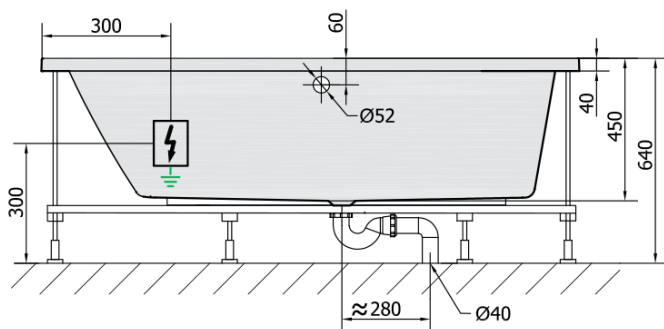

ANDRA L HYDRO hydromasážní vana, 170x90x45cm, bílá

Objednací kód: 81111H

Základní informace

Značka: Polysan
Série: HYDROMASÁŽNÍ

Rozměry

Délka: 1700 mm
Šířka: 900 mm
Výška: 450 mm
Objem: 258 l

Parametry

Barva: Bílá
Materiál: Akrylát
Tvar: Asymetrické
Instalace: Vestavná (k obezdění)
Průměr odpadu: 52 mm
Vlastnosti: HYDRO masáž
Hmotnost / ks: 45.0 kg
Balení: 1 ks
Záruka: 2 roky

Doporučujeme přikoupit

- 1 ks RGB bodová chromoterapie, 8 LED diod (Objednací kód: 91407)
- 1 ks Zvukoizolační samolepící páska k vaně, 3m (Objednací kód: 93400)

Technický list

VOLUME 258L

H HYDRO
12 whirlpool jets
12 vodních trysek

Electric cable 3x2,5mm²
Length 2m from the wall

 Elektrický kabel 3x2,5mm²
Délka kabelu ze zdi 2m

Electrical Characteristic:
Tension: 220-230V/50hz
Max. power consumption: 800W
Electric protection: residual-current device 30mA