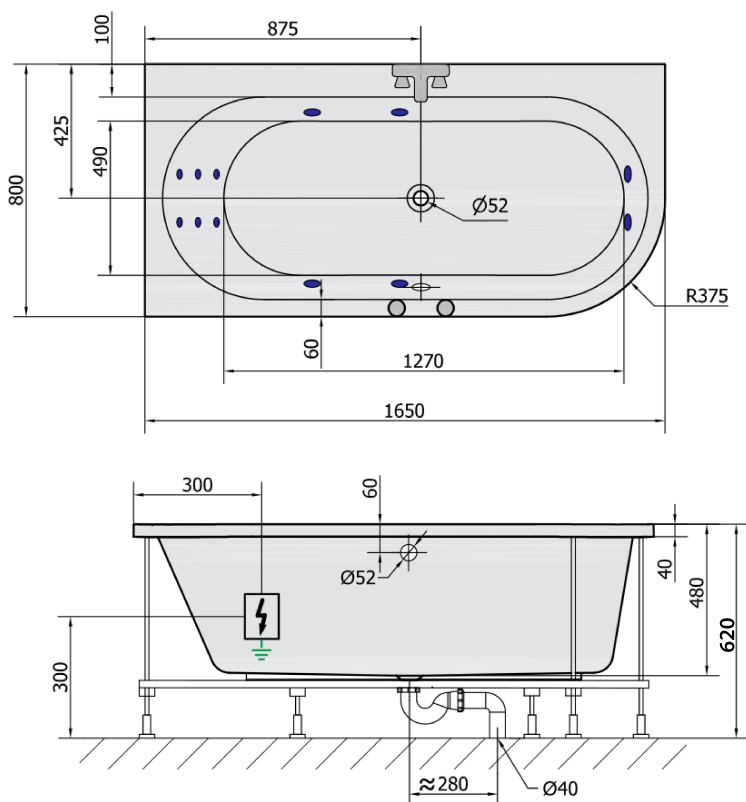

ASTRA L HYDRO hydromasážní vana, 165x80x48cm, bílá

Objednací kód: 33611H

Základní informace

Značka: Polysan
Série: HYDROMASÁŽNÍ

Rozměry

Délka: 1650 mm
Šířka: 800 mm
Výška: 480 mm
Objem: 255 l

Parametry

Barva: Bílá
Materiál: Akrylát
Tvar: Asymetrické
Instalace: Vestavná (k obezdění)
Průměr odpadu: 52 mm
Vlastnosti: HYDRO masáž
Hmotnost / ks: 36.0 kg
Balení: 1 ks
Záruka: 2 roky

Doporučujeme přikoupit

- 1 ks RGB bodová chromoterapie, 8 LED diod (Objednací kód: 91407)
- 1 ks Zvukoizolační samolepící páska k vaně, 3m (Objednací kód: 93400)

Technický list

H HYDRO 12 whirlpool jets 12 vodních trysek

Electric cable 3x2,5mm²
Length 2m from the wall

Elektrický kabel 3x2,5mm²
Délka kabelu ze zdi 2m

Electrical Characteristic:
Tension: 220-230V/50hz
Max. power consumption: 800W
Electric protection: residual-current device 30mA