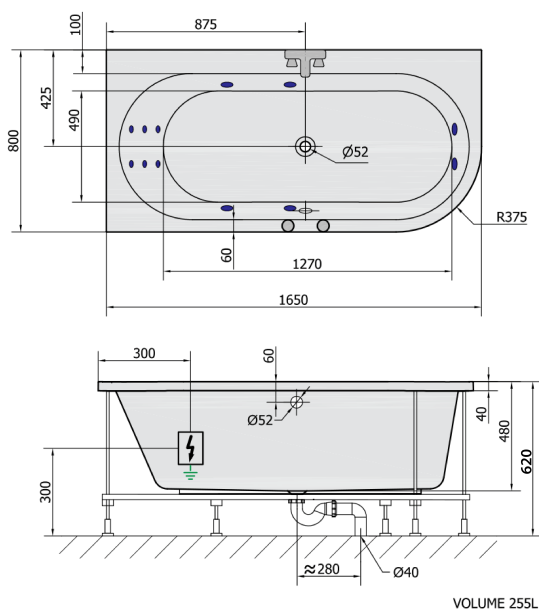

ASTRA L HYDRO hydromasážní vana, 165x80x48cm, bílá

Objednací kód: 33611H

Rozměry

Délka: 1650 mm
 Šířka: 800 mm
 Výška: 480 mm
 Objem: 255 l

Parametry

Barva: Bílá
 Materiál: Akrylát
 Záruka: 2 roky

Technický list

H HYDRO 12 whirlpool jets 12 vodních trysek

Electric cable 3x2,5mm²
 Length 2m from the wall

Elektrický kabel 3x2,5mm²
 Délka kabelu ze zdi 2m

Electrical Characteristic:
 Tension: 220-230V/50hz
 Max. power consumption: 800W
 Electric protection: residual-current device 30mA