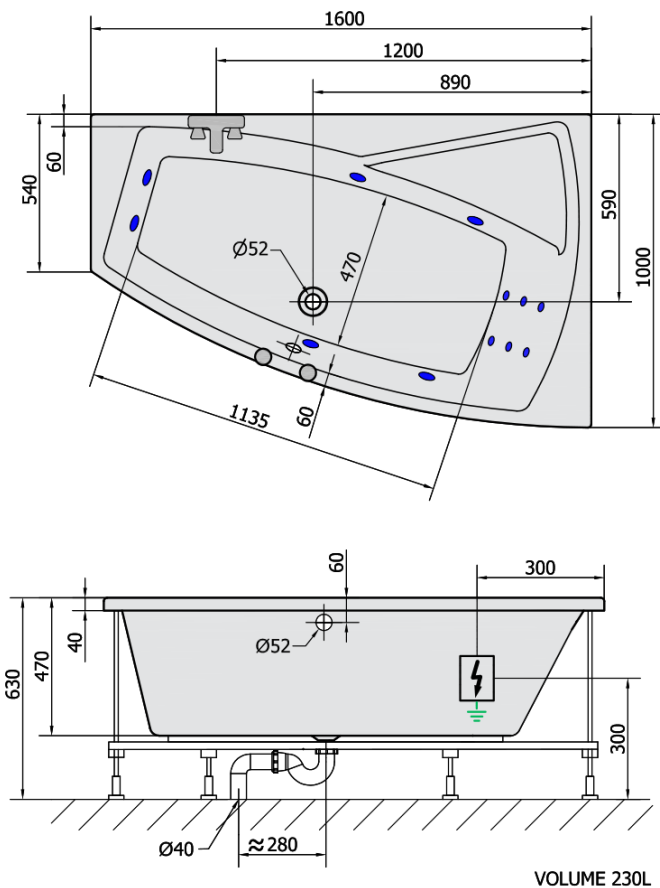

EVIA R HYDRO hydromasážní vana, 160x100x47cm, bílá

Objednací kód: 12611H

Rozměry

Délka: 1600 mm
 Šířka: 1000 mm
 Výška: 470 mm
 Objem: 230 l

Parametry

Barva: Bílá
 Materiál: Akrylát
 Záruka: 2 roky

Technický list

H HYDRO
 12 whirlpool jets
 12 vodních trysek

Electric cable 3x2,5mm²
 Length 2m from the wall

Elektrický kabel 3x2,5mm²
 Délka kabelu ze zdi 2m

Electrical Characteristic:
 Tension: 220-230V/50hz
 Max. power consumption: 800W
 Electric protection: residual-current device 30mA