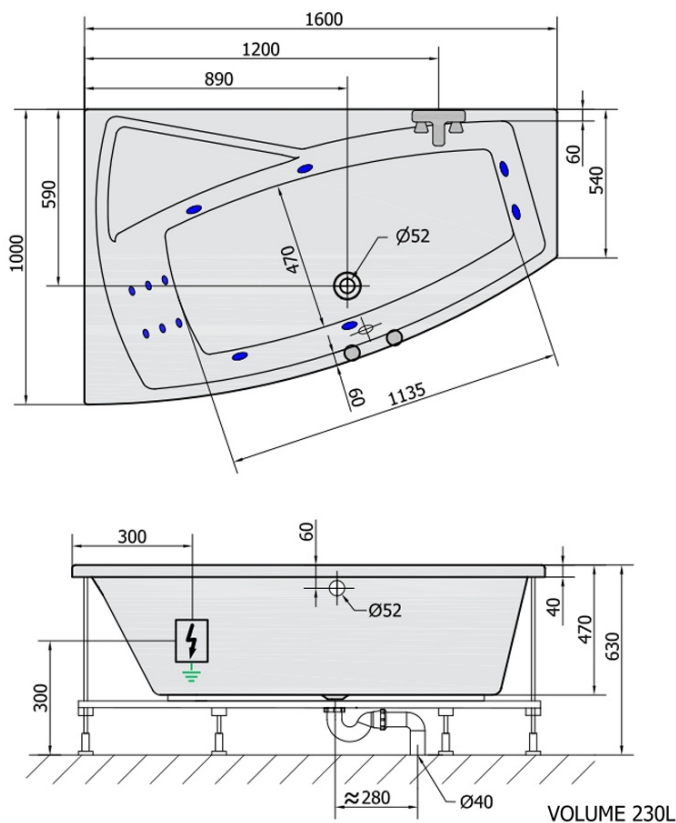

EVIA L HYDRO hydromasážní vana, 160x100x47cm, bílá

Objednací kód: 11611H

Základní informace

Značka: Polysan
Série: HYDROMASÁŽNÍ

Rozměry

Délka: 1600 mm
Šířka: 1000 mm
Výška: 470 mm
Objem: 230 l

Parametry

Barva: Bílá
Materiál: Akrylát
Tvar: Asymetrické
Instalace: Vestavná (k obezdění)
Průměr odpadu: 52 mm
Vlastnosti: HYDRO masáž
Hmotnost / ks: 41.0 kg
Balení: 1 ks
Záruka: 2 roky

Doporučujeme přikoupit

- 1 ks RGB bodová chromoterapie, 8 LED diod (Objednací kód: 91407)
- 1 ks Zvukoizolační samolepící páska k vaně, 3m (Objednací kód: 93400)

Technický list

H HYDRO
12 whirlpool jets
12 vodních trysek

Electric cable 3x2,5mm²
Length 2m from the wall

⚡ Elektrický kabel 3x2,5mm²
Délka kabelu ze zdi 2m

Electrical Characteristic:
Tension: 220-230V/50hz
Max. power consumption: 800W
Electric protection: residual-current device 30mA