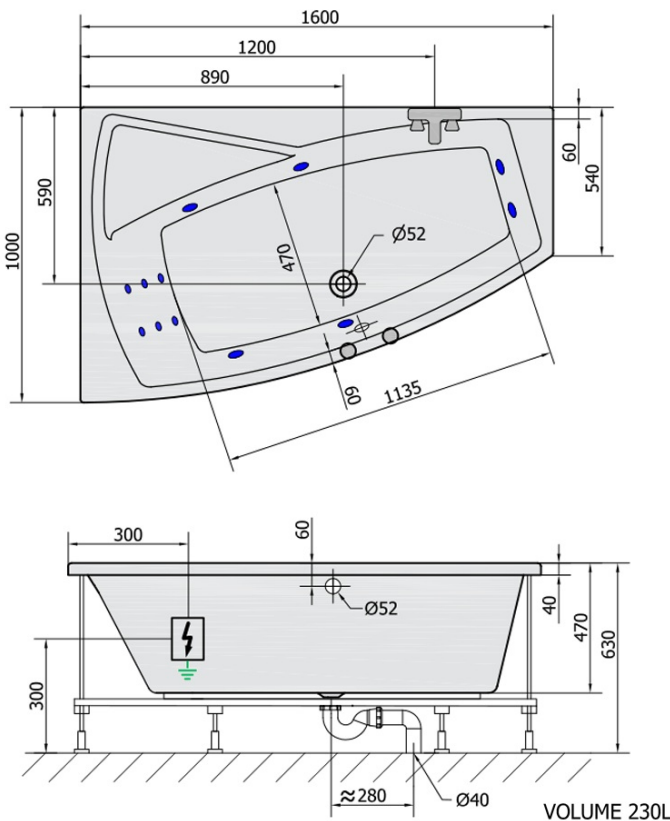

## EVIA L HYDRO hydromasážní vana, 160x100x47cm, bílá

Objednací kód: 11611H

### Rozměry

Délka: 1600 mm  
 Šířka: 1000 mm  
 Výška: 470 mm  
 Objem: 230 l

### Technický list

**H** HYDRO  
 12 whirlpool jets  
 12 vodních trysek

Electric cable 3x2,5mm<sup>2</sup>  
 Length 2m from the wall

**⚡** Elektrický kabel 3x2,5mm<sup>2</sup>  
 Délka kabelu ze zdi 2m