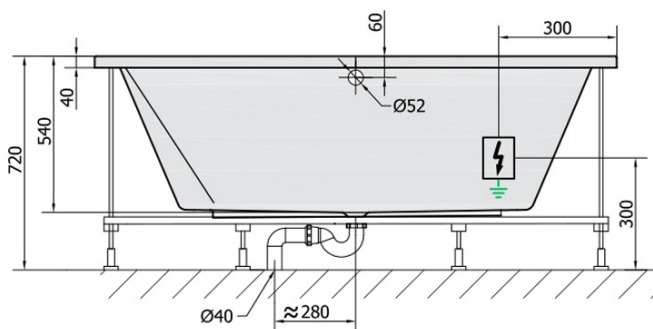

DUPLA HYDRO-AIR hydromasážní vana, 180x120x54cm, bílá

Objednací kód: 13611HA

Rozměry

Délka: 1800 mm
 Šířka: 1200 mm
 Výška: 540 mm
 Objem: 580 l

Parametry

Barva: Bílá
 Materiál: Akrylát
 Záruka: 2 roky

Technický list

VOLUME 580L

- H** HYDRO
12 whirlpool jets
12 vodních trysek
- A** AIR
10 air jets
10 vzduchových trysek

Electric cable 3x2,5mm²
 Length 2m from the wall

- Elektrický kabel 3x2,5mm²
 Délka kabelu ze zdi 2m