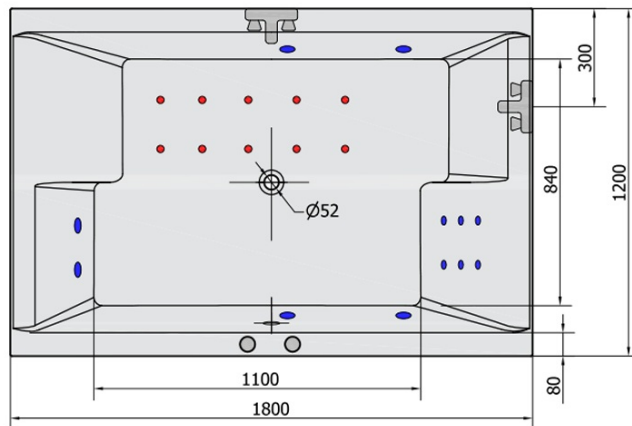

DUPLA HYDRO-AIR hydromasážní vana, 180x120x54cm, bílá

Objednací kód: 13611HA

Rozměry

Délka: 1800 mm
 Šířka: 1200 mm
 Výška: 540 mm
 Objem: 580 l

Parametry

Barva: Bílá
 Materiál: Akrylát
 Záruka: 2 roky

Technický list

VOLUME 580L

- H** HYDRO
12 whirlpool jets
12 vodních trysek
- A** AIR
10 air jets
10 vzduchových trysek

Electric cable 3x2,5mm²
 Length 2m from the wall

- Elektrický kabel 3x2,5mm²
 Délka kabelu ze zdi 2m

Electrical Characteristic:
 Tension: 220-230V/50hz
 Max. power consumption: 1200W
 Electric protection: residual-current device 30mA

Elektrické vlastnosti:
 Napětí: 220-230V/50hz
 Max. spotřeba: 1200W
 Elektrické jištění: proudový chránič 30mA