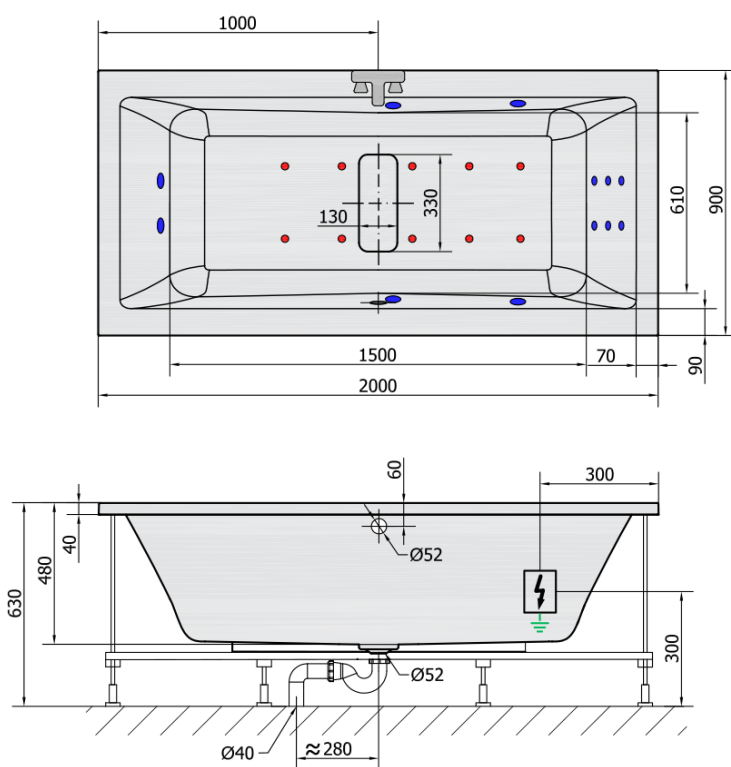

MARLENE HYDRO-AIR hydromasážní vana, 200x90x48cm, bílá

Objednací kód: 78731HA

Rozměry

Délka: 2000 mm
 Šířka: 900 mm
 Výška: 480 mm
 Objem: 422 l

Parametry

Barva: Bílá
 Materiál: Akrylát
 Záruka: 2 roky

Technický list

VOLUME 422L

H HYDRO
 12 whirlpool jets
 12 vodních trysek

A AIR
 10 air jets
 10 vzduchových trysek

Electric cable 3x2,5mm²
 Length 2m from the wall

Elektrický kabel 3x2,5mm²
 Délka kabelu ze zdi 2m

Electrical Characteristic:
 Tension: 220-230V/50hz
 Max. power consumption: 1200W
 Electric protection: residual-current device 30mA