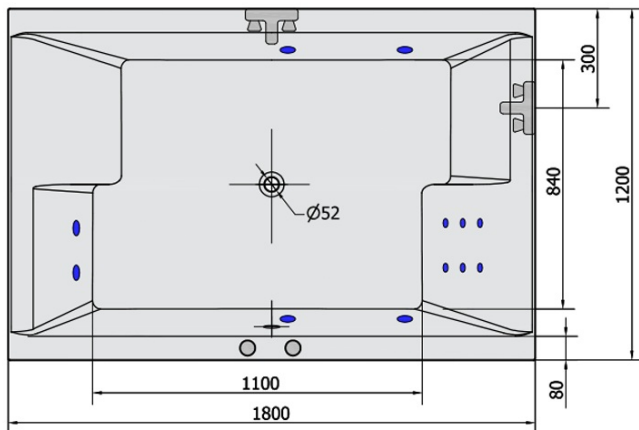

DUPLA HYDRO hydromasážní vana, 180x120x54cm, bílá

Objednací kód: 13611H

Základní informace

Značka: Polysan
Série: HYDROMASÁŽNÍ

Rozměry

Délka: 1800 mm
Šířka: 1200 mm
Výška: 540 mm
Objem: 580 l

Parametry

Barva: Bílá
Materiál: Akrylát
Tvar: Obdélníkové
Instalace: Vestavná (k obezdění)
Průměr odpadu: 52 mm
Vlastnosti: HYDRO masáž
Hmotnost / ks: 56.0 kg
Balení: 1 ks
Záruka: 2 roky

Doporučujeme přikoupit

- 1 ks RGB bodová chromoterapie, 8 LED diod (Objednací kód: 91407)
- 1 ks Zvukoizolační samolepící páska k vaně, 3m (Objednací kód: 93400)

Technický list

VOLUME 580L

H HYDRO
12 whirlpool jets
12 vodních trysek

Electric cable 3x2,5mm²
Length 2m from the wall

Elektrický kabel 3x2,5mm²
Délka kabelu ze zdi 2m

Electrical Characteristic:
Tension: 220-230V/50hz
Max. power consumption: 800W
Electric protection: residual-current device 30mA