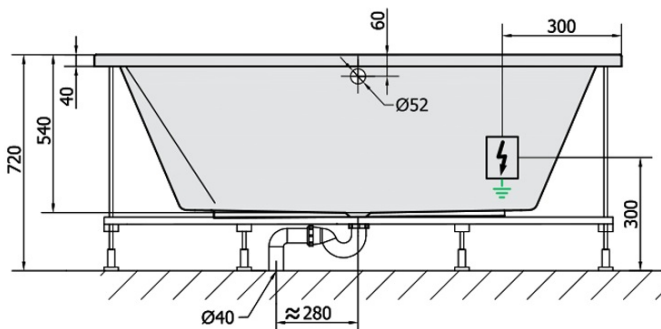

DUPLA HYDRO hydromasážní vana, 180x120x54cm, bílá

Objednací kód: 13611H

Základní informace

Značka: Polysan
Série: HYDROMASÁŽNÍ

Rozměry

Délka: 1800 mm
Šířka: 1200 mm
Výška: 540 mm
Objem: 580 l

Parametry

Barva: Bílá
Materiál: Akrylát
Tvar: Obdélníkové
Instalace: Vestavná (k obezdění)
Průměr odpadu: 52 mm
Vlastnosti: HYDRO masáž
Hmotnost / ks: 56.0 kg
Balení: 1 ks
Záruka: 2 roky

Doporučujeme přikoupit

- 1 ks RGB bodová chromoterapie, 8 LED diod (Objednací kód: 91407)
- 1 ks Zvukoizolační samolepící páska k vaně, 3m (Objednací kód: 93400)

Technický list

VOLUME 580L

H HYDRO
12 whirlpool jets
12 vodních trysek

Electric cable 3x2,5mm²
Length 2m from the wall

Elektrický kabel 3x2,5mm²
Délka kabelu ze zdi 2m

Electrical Characteristic:
Tension: 220-230V/50hz
Max. power consumption: 800W
Electric protection: residual-current device 30mA