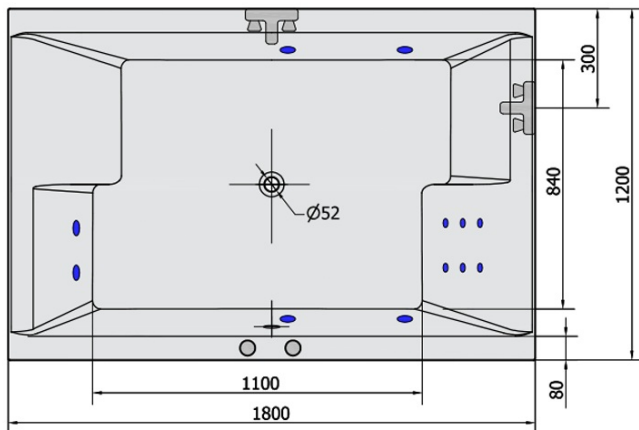

DUPLA HYDRO hydromasážní vana, 180x120x54cm, bílá

Objednací kód: 13611H

Základní informace

Značka: Polysan
Série: HYDROMASÁŽNÍ

Rozměry

Délka: 1800 mm
Šířka: 1200 mm
Výška: 540 mm
Objem: 580 l

Parametry

Barva: Bílá
Materiál: Akrylát
Tvar: Obdélníkové
Instalace: Vestavná (k obezdění)
Průměr odpadu: 52 mm
Vlastnosti: HYDRO masáž
Hmotnost / ks: 56.0 kg
Balení: 1 ks
Záruka: 2 roky

Doporučujeme přikoupit

- 1 ks RGB bodová chromoterapie, 8 LED diod (Objednací kód: 91407)
- 1 ks Zvukoizolační samolepící páska k vaně, 3m (Objednací kód: 93400)

Technický list

H HYDRO
12 whirlpool jets
12 vodních trysek

VOLUME 580L

Electric cable 3x2,5mm²
Lenght 2m from the wall

Elektrický kabel 3x2,5mm²
Délka kabelu ze zdi 2m

Electrical Characteristic:
Tension: 220-230V/50hz
Max. power consumption: 800W
Electric protection: residual-current device 30mA