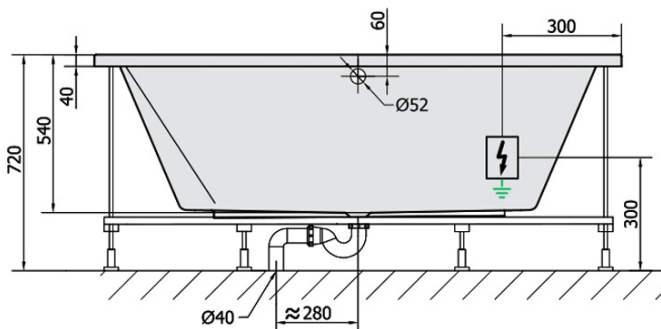

DUPLA HYDRO hydromasážní vana, 180x120x54cm, bílá

Objednací kód: 13611H

Základní informace

Značka: Polysan
Série: HYDROMASÁŽNÍ

Rozměry

Délka: 1800 mm
Šířka: 1200 mm
Výška: 540 mm
Objem: 580 l

Parametry

Barva: Bílá
Materiál: Akrylát
Tvar: Obdélníkové
Instalace: Vestavná (k obezdění)
Průměr odpadu: 52 mm
Vlastnosti: HYDRO masáž
Hmotnost / ks: 56.0 kg
Balení: 1 ks
Záruka: 2 roky

Doporučujeme přikoupit

- 1 ks RGB bodová chromoterapie, 8 LED diod (Objednací kód: 91407)
- 1 ks Zvukoizolační samolepící páska k vaně, 3m (Objednací kód: 93400)

Technický list

H HYDRO
12 whirlpool jets
12 vodních trysek

VOLUME 580L

Electric cable 3x2,5mm²
Lenght 2m from the wall

Elektrický kabel 3x2,5mm²
Délka kabelu ze zdi 2m

Electrical Characteristic:
Tension: 220-230V/50hz
Max. power consumption: 800W
Electric protection: residual-current device 30mA