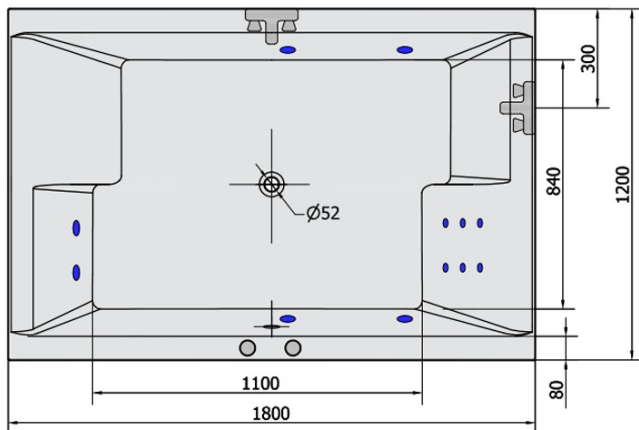

## Rozměry

Délka: 1800 mm  
Šířka: 1200 mm  
Výška: 540 mm  
Objem: 580 l

## Parametry

Barva: Bílá  
Materiál: Akrylát  
Tvar: Obdélníkové  
Instalace: Vestavná (k obezdění)  
Průměr odpadu: 52 mm  
Vlastnosti: HYDRO masáž  
Hmotnost / ks: 56.0 kg  
Balení: 1 ks  
Záruka: 2 roky

## Technický list

VOLUME 580L

**H** HYDRO  
12 whirlpool jets  
12 vodních trysek

Electric cable 3x2,5mm<sup>2</sup>  
Lenght 2m from the wall

Elektrický kabel 3x2,5mm<sup>2</sup>  
Délka kabelu ze zdi 2m