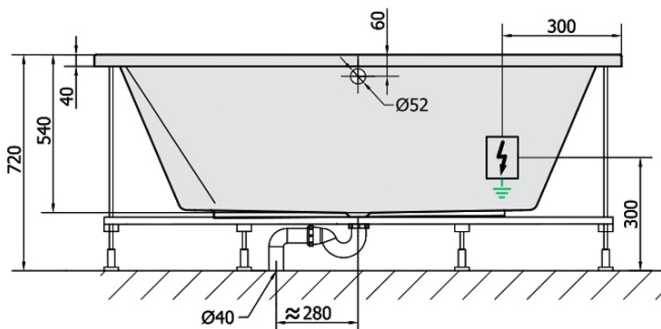

Technický list

VOLUME 580L

H HYDRO
12 whirlpool jets
12 vodních trysek

Electric cable 3x2,5mm²
Lenght 2m from the wall

Elektrický kabel 3x2,5mm²
Délka kabelu ze zdi 2m

Electrical Characteristic:
Tension: 220-230V/50hz
Max. power consumption: 800W
Electric protection: residual-current device 30mA

Elektrické vlastnosti:
Napětí: 220-230V/50hz
Max. spotřeba: 800W
Elektrické jistění: proudový chránič 30mA