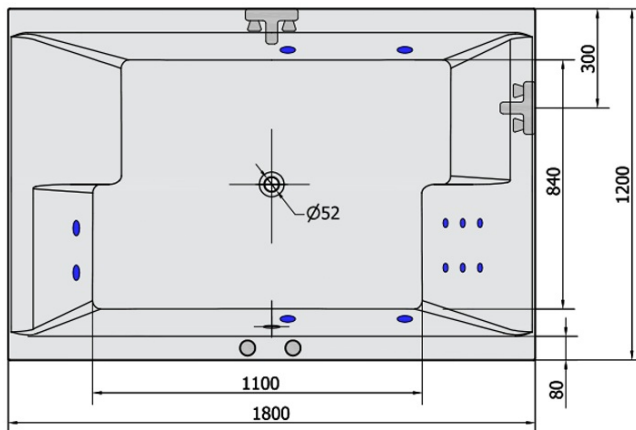

DUPLA HYDRO hydromasážní vana, 180x120x54cm, bílá

Objednací kód: 13611H

Rozměry

Délka: 1800 mm
 Šířka: 1200 mm
 Výška: 540 mm
 Objem: 580 l

Parametry

Barva: Bílá
 Materiál: Akrylát
 Záruka: 2 roky

Technický list

H HYDRO
 12 whirlpool jets
 12 vodních trysek

Electric cable 3x2,5mm²
 Length 2m from the wall

 Elektrický kabel 3x2,5mm²
 Délka kabelu ze zdi 2m

Electrical Characteristic:
 Tension: 220-230V/50hz
 Max. power consumption: 800W
 Electric protection: residual-current device 30mA

Elektrické vlastnosti:
 Napětí: 220-230V/50hz
 Max. spotřeba: 800W
 Elektrické jistiění: proudový chránič 30mA

VOLUME 580L