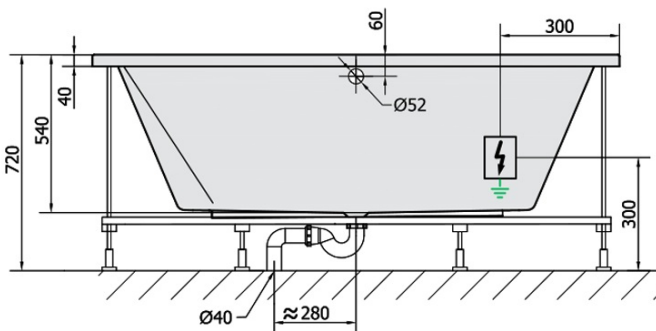

DUPLA HYDRO hydromasážní vana, 180x120x54cm, bílá

Objednací kód: 13611H

Rozměry

Délka: 1800 mm
 Šířka: 1200 mm
 Výška: 540 mm
 Objem: 580 l

Parametry

Barva: Bílá
 Materiál: Akrylát
 Záruka: 2 roky

Technický list

H HYDRO
 12 whirlpool jets
 12 vodních trysek

Electric cable 3x2,5mm²
 Length 2m from the wall

 Elektrický kabel 3x2,5mm²
 Délka kabelu ze zdi 2m

Electrical Characteristic:
 Tension: 220-230V/50hz
 Max. power consumption: 800W
 Electric protection: residual-current device 30mA

Elektrické vlastnosti:
 Napětí: 220-230V/50hz
 Max. spotřeba: 800W
 Elektrické jistiění: proudový chránič 30mA

VOLUME 580L