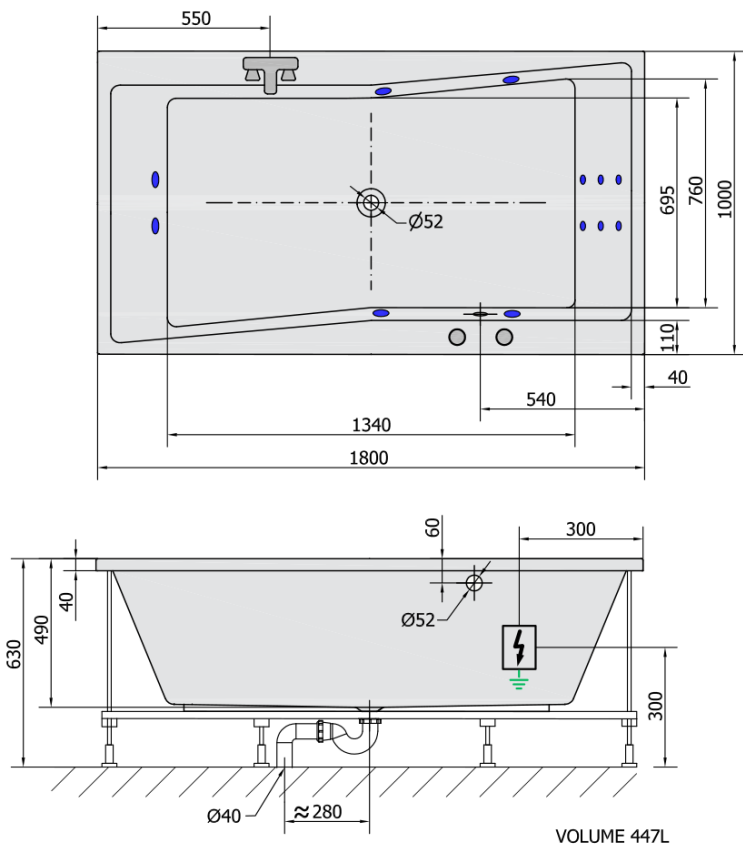

QUEST HYDRO hydromasážní vana, 180x100x49cm, bílá

Objednací kód: 78511H

Základní informace

Značka: Polysan
Série: HYDROMASÁŽNÍ

Rozměry

Délka: 1800 mm
Šířka: 1000 mm
Výška: 490 mm
Objem: 447 l

Parametry

Barva: Bílá
Materiál: Akrylát
Tvar: Obdélníkové
Instalace: Vestavná (k obezdění)
Průměr odpadu: 52 mm
Vlastnosti: HYDRO masáž
Hmotnost / ks: 51.0 kg
Balení: 1 ks
Záruka: 2 roky

Doporučujeme přikoupit

- 1 ks RGB bodová chromoterapie, 8 LED diod (Objednací kód: 91407)
- 1 ks Zvukoizolační samolepící páska k vaně, 3m (Objednací kód: 93400)

Technický list

H HYDRO
12 whirlpool jets
12 vodních trysek

Electric cable 3x2,5mm²
Length 2m from the wall

Elektrický kabel 3x2,5mm²
Délka kabelu ze zdi 2m

Electrical Characteristic:
Tension: 220-230V/50hz
Max. power consumption: 800W
Electric protection: residual-current device 30mA