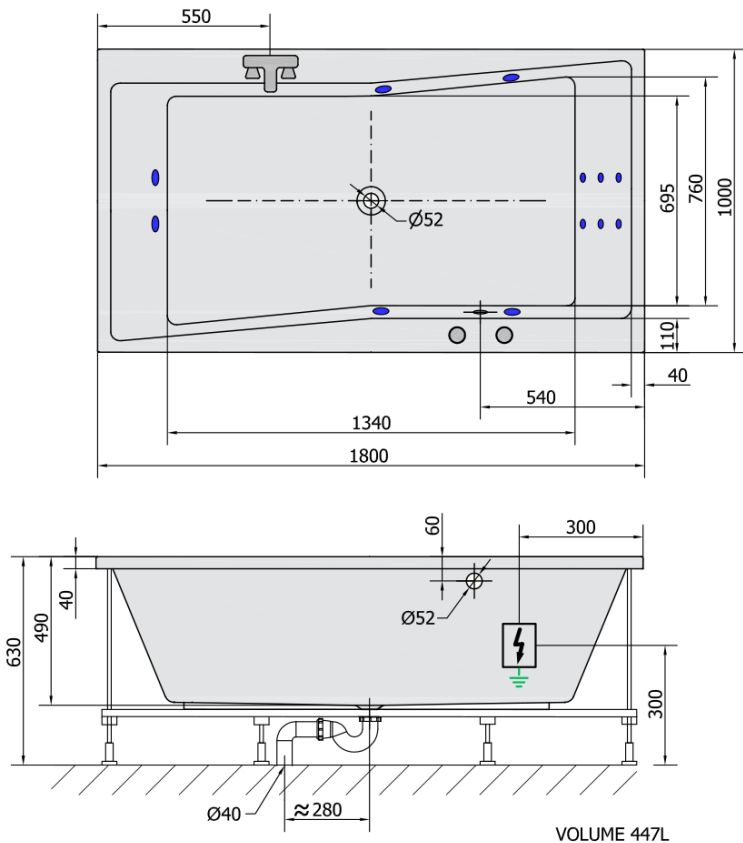

QUEST HYDRO hydromasážní vana, 180x100x49cm, bílá

Objednací kód: 78511H

Základní informace

Značka: Polysan
Série: HYDROMASÁŽNÍ

Rozměry

Délka: 1800 mm
Šířka: 1000 mm
Výška: 490 mm
Objem: 447 l

Parametry

Barva: Bílá
Materiál: Akrylát
Tvar: Obdélníkové
Instalace: Vestavná (k obezdění)
Průměr odpadu: 52 mm
Vlastnosti: HYDRO masáž
Hmotnost / ks: 51.0 kg
Balení: 1 ks
Záruka: 2 roky

Doporučujeme přikoupit

- 1 ks RGB bodová chromoterapie, 8 LED diod (Objednací kód: 91407)
- 1 ks Zvukoizolační samolepící páska k vaně, 3m (Objednací kód: 93400)

Technický list

H HYDRO
12 whirlpool jets
12 vodních trysek

Electric cable 3x2,5mm²
Length 2m from the wall

Elektrický kabel 3x2,5mm²
Délka kabelu ze zdi 2m

Electrical Characteristic:
Tension: 220-230V/50hz
Max. power consumption: 800W
Electric protection: residual-current device 30mA