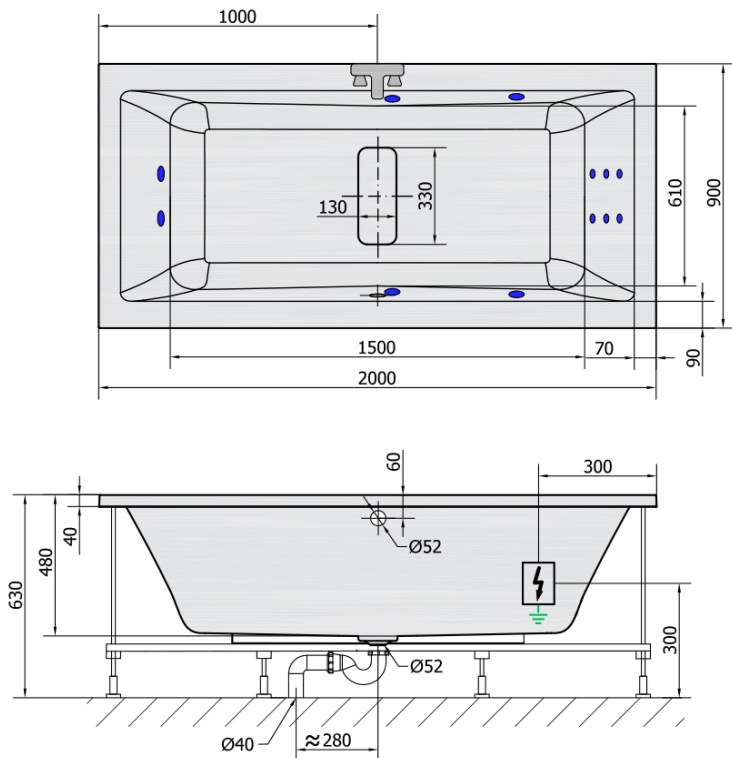

MARLENE HYDRO hydromasážní vana, 200x90x48cm, bílá

Objednací kód: 78731H

Základní informace

Značka: Polysan
Série: HYDROMASÁŽNÍ

Rozměry

Délka: 2000 mm
Šířka: 900 mm
Výška: 480 mm
Objem: 422 l

Parametry

Barva: Bílá
Materiál: Akrylát
Tvar: Obdélníkové
Instalace: Vestavná (k obezdění)
Průměr odpadu: 52 mm
Vlastnosti: HYDRO masáž
Hmotnost / ks: 47.0 kg
Balení: 1 ks
Záruka: 2 roky

Doporučujeme přikoupit

- 1 ks RGB bodová chromoterapie, 8 LED diod (Objednací kód: 91407)
- 1 ks Zvukoizolační samolepící páska k vaně, 3m (Objednací kód: 93400)

**MARLENE HYDRO hydromasážní vana,
200x90x48cm, bílá**

Technický list

H HYDRO
12 whirlpool jets
12 vodních trysek

Electric cable 3x2,5mm²
Lenght 2m from the wall

Elektrický kabel 3x2,5mm²
Délka kabelu ze zdi 2m

Electrical Characteristic:
Tension: 220-230V/50hz
Max. power consumption: 800W
Electric protection: residual-current device 30mA