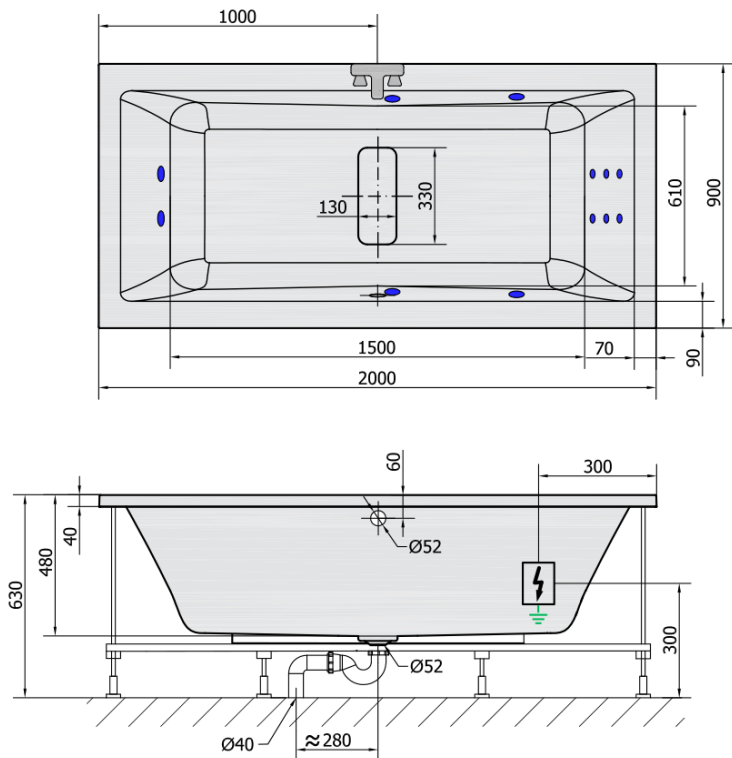

MARLENE HYDRO hydromasážní vana, 200x90x48cm, bílá

Objednací kód: 78731H

Základní informace

Značka: Polysan
Série: HYDROMASÁŽNÍ

Rozměry

Délka: 2000 mm
Šířka: 900 mm
Výška: 480 mm
Objem: 422 l

Parametry

Barva: Bílá
Materiál: Akrylát
Tvar: Obdélníkové
Instalace: Vestavná (k obezdění)
Průměr odpadu: 52 mm
Vlastnosti: HYDRO masáž
Hmotnost / ks: 47.0 kg
Balení: 1 ks
Záruka: 2 roky

Doporučujeme přikoupit

- 1 ks RGB bodová chromoterapie, 8 LED diod (Objednací kód: 91407)
- 1 ks Zvukoizolační samolepící páska k vaně, 3m (Objednací kód: 93400)

**MARLENE HYDRO hydromasážní vana,
200x90x48cm, bílá**

Technický list

VOLUME 422L

H HYDRO
12 whirlpool jets
12 vodních trysek

Electric cable 3x2,5mm²
Lenght 2m from the wall

Elektrický kabel 3x2,5mm²
Délka kabelu ze zdi 2m

Electrical Characteristic:
Tension: 220-230V/50hz
Max. power consumption: 800W
Electric protection: residual-current device 30mA