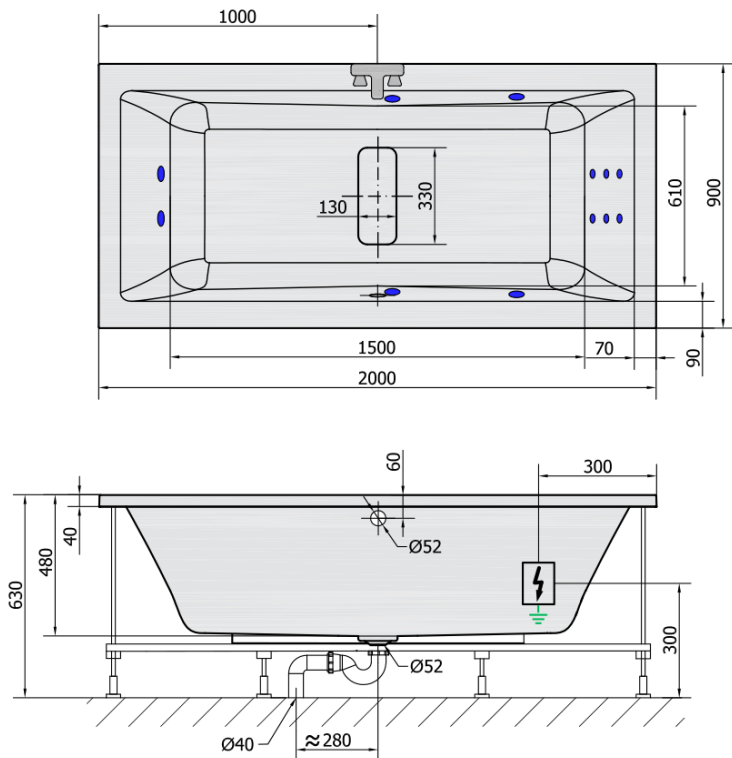

**MARLENE HYDRO hydromasážní vana,
200x90x48cm, bílá**

Objednací kód: 78731H

Základní informace

Značka: Polysan
Série: HYDROMASÁŽNÍ

Rozměry

Délka: 2000 mm
Šířka: 900 mm
Výška: 480 mm
Objem: 422 l

Parametry

Barva: Bílá
Materiál: Akrylát
Tvar: Obdélníkové
Instalace: Vestavná (k obezdění)
Průměr odpadu: 52 mm
Vlastnosti: HYDRO masáž
Hmotnost / ks: 47.0 kg
Balení: 1 ks
Záruka: 2 roky

MARLENE HYDRO hydromasážní vana,
200x90x48cm, bílá

Technický list

VOLUME 422L

H HYDRO
12 whirlpool jets
12 vodních trysek

Electric cable 3x2,5mm²
Length 2m from the wall

Elektrický kabel 3x2,5mm²
Délka kabelu ze zdi 2m