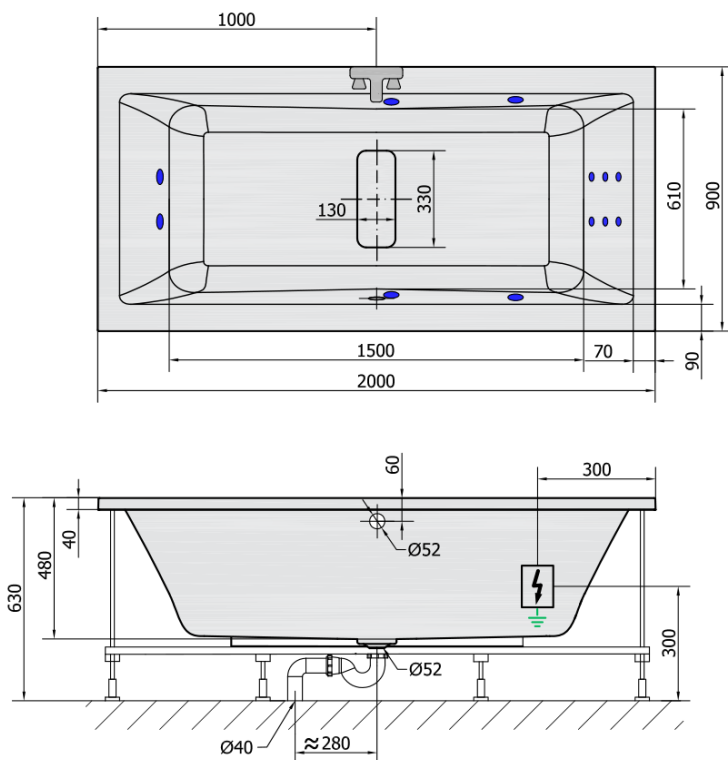

MARLENE HYDRO hydromasážní vana, 200x90x48cm, bílá

Objednací kód: 78731H

Rozměry

Délka: 2000 mm
 Šířka: 900 mm
 Výška: 480 mm
 Objem: 422 l

Parametry

Barva: Bílá
 Materiál: Akrylát
 Záruka: 2 roky

Technický list

VOLUME 422L

H HYDRO
 12 whirlpool jets
 12 vodních trysek

Electric cable 3x2,5mm²
 Length 2m from the wall

Elektrický kabel 3x2,5mm²
 Délka kabelu ze zdi 2m

Electrical Characteristic:
 Tension: 220-230V/50hz
 Max. power consumption: 800W
 Electric protection: residual-current device 30mA