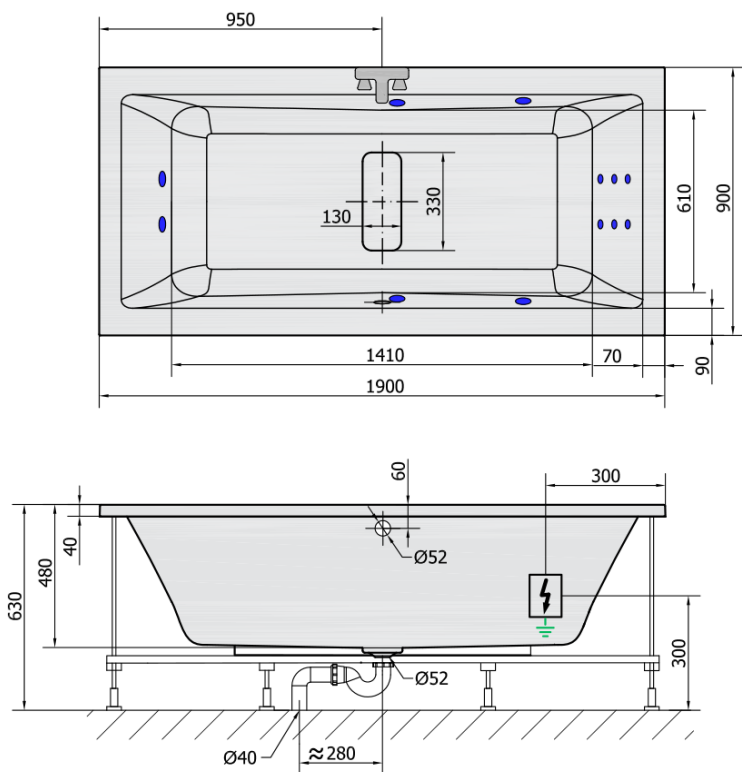

MARLENE HYDRO hydromasážní vana, 190x90x48cm, bílá

Objednací kód: 71607H

Základní informace

Značka: Polysan
Série: HYDROMASÁŽNÍ

Rozměry

Délka: 1900 mm
Šířka: 900 mm
Výška: 480 mm
Objem: 372 l

Parametry

Barva: Bílá
Materiál: Akrylát
Tvar: Obdélníkové
Instalace: Vestavná (k obezdění)
Průměr odpadu: 52 mm
Vlastnosti: HYDRO masáž
Hmotnost / ks: 43.0 kg
Balení: 1 ks
Záruka: 2 roky

Doporučujeme přikoupit

- 1 ks RGB bodová chromoterapie, 8 LED diod (Objednací kód: 91407)
- 1 ks Zvukoizolační samolepící páska k vaně, 3m (Objednací kód: 93400)

Technický list

VOLUME 372L

H HYDRO 12 whirlpool jets 12 vodních trysek

Electric cable 3x2,5mm²
Length 2m from the wall

Elektrický kabel 3x2,5mm²
Délka kabelu ze zdi 2m

Electrical Characteristic:
Tension: 220-230V/50hz
Max. power consumption: 800W
Electric protection: residual-current device 30mA