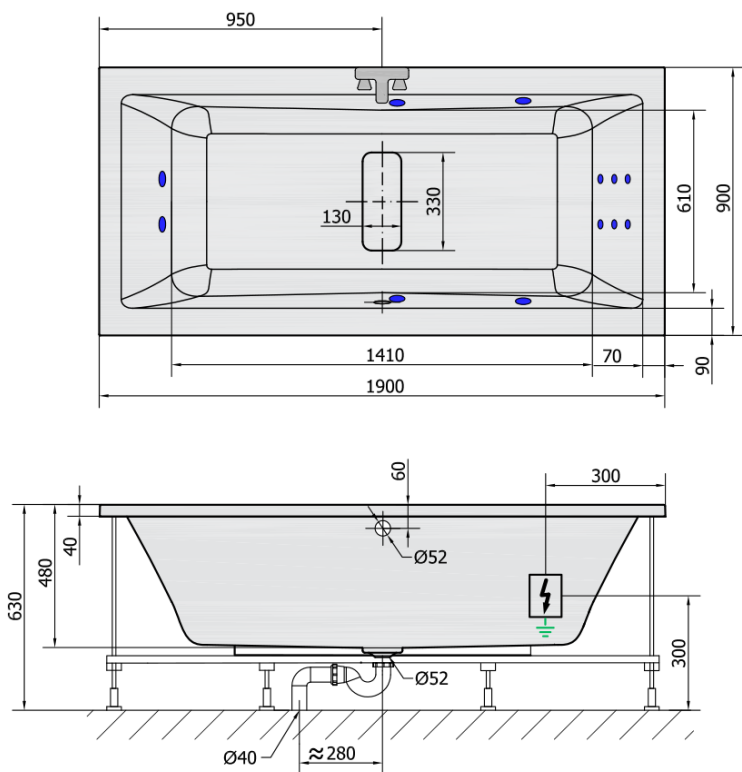

Technický list

VOLUME 372L

H HYDRO 12 whirlpool jets 12 vodních trysek

Electric cable 3x2,5mm²
Length 2m from the wall

Elektrický kabel 3x2,5mm²
Délka kabelu ze zdi 2m

Electrical Characteristic:
Tension: 220-230V/50hz
Max. power consumption: 800W
Electric protection: residual-current device 30mA

Elektrické vlastnosti:
Napětí: 220-230V/50hz
Max. spotřeba: 800W
Elektrické jistění: proudový chránič 30mA