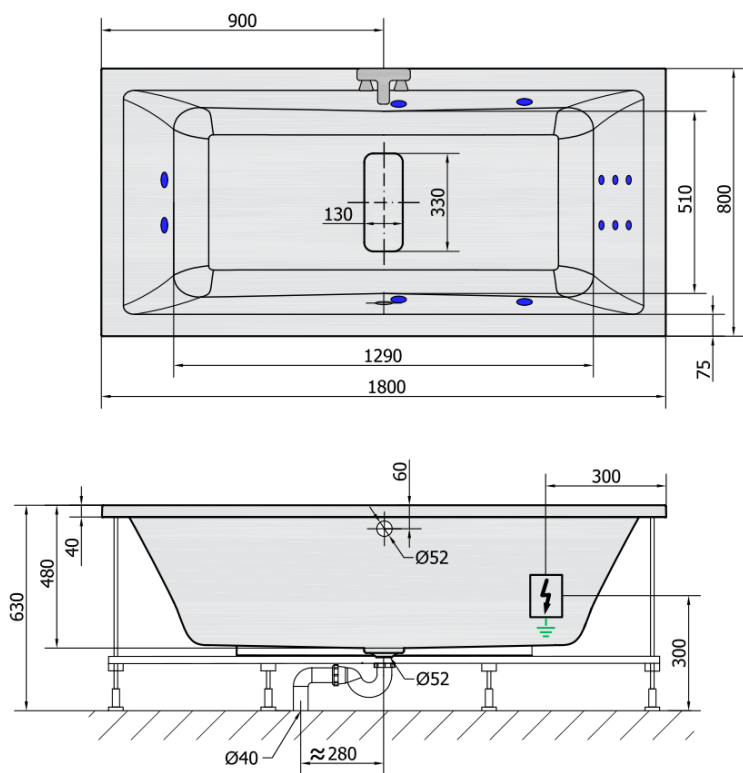

**MARLENE HYDRO hydromasážní vana, 180x80x48cm,
bílá**

Objednací kód: 72034H

Základní informace

Značka: Polysan
Série: HYDROMASÁŽNÍ

Rozměry

Délka: 1800 mm
Šířka: 800 mm
Výška: 480 mm
Objem: 315 l

Parametry

Barva: Bílá
Materiál: Akrylát
Tvar: Obdélníkové
Instalace: Vestavná (k obezdění)
Průměr odpadu: 52 mm
Vlastnosti: HYDRO masáž
Hmotnost / ks: 42.0 kg
Balení: 1 ks
Záruka: 2 roky

Technický list

H HYDRO
12 whirlpool jets
12 vodních trysek

Electric cable 3x2,5mm²
Length 2m from the wall

Elektrický kabel 3x2,5mm²
Délka kabelu ze zdi 2m

Electrical Characteristic:
Tension: 220-230V/50hz
Max. power consumption: 800W
Electric protection: residual-current device 30mA