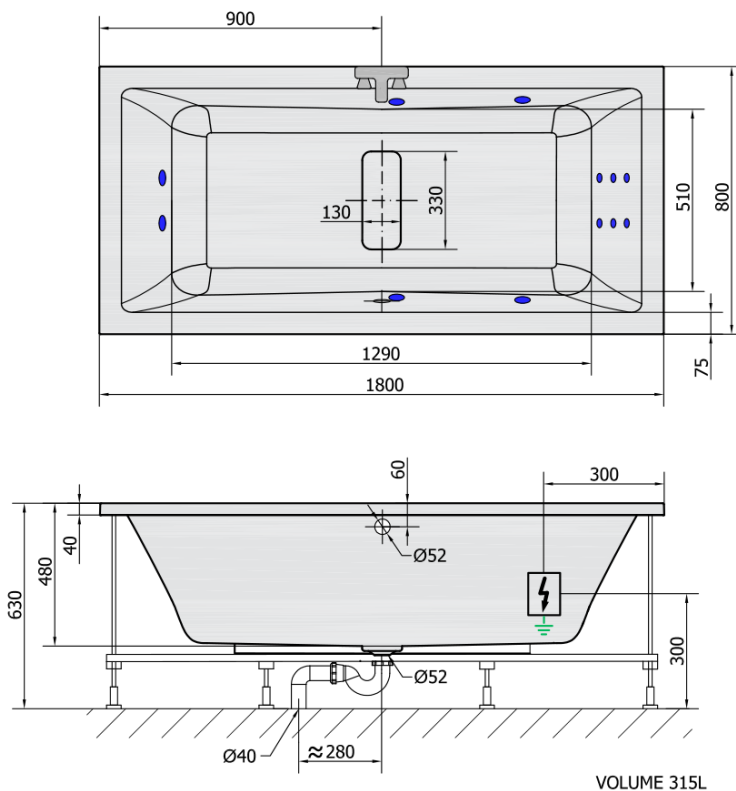

MARLENE HYDRO hydromasážní vana, 180x80x48cm, bílá

Objednací kód: 72034H

Rozměry

Délka: 1800 mm
 Šířka: 800 mm
 Výška: 480 mm
 Objem: 315 l

Parametry

Barva: Bílá
 Materiál: Akrylát
 Záruka: 2 roky

Technický list

H HYDRO 12 whirlpool jets 12 vodních trysek

Electric cable 3x2,5mm²
 Length 2m from the wall

Elektrický kabel 3x2,5mm²
 Délka kabelu ze zdi 2m

Electrical Characteristic:
 Tension: 220-230V/50hz
 Max. power consumption: 800W
 Electric protection: residual-current device 30mA