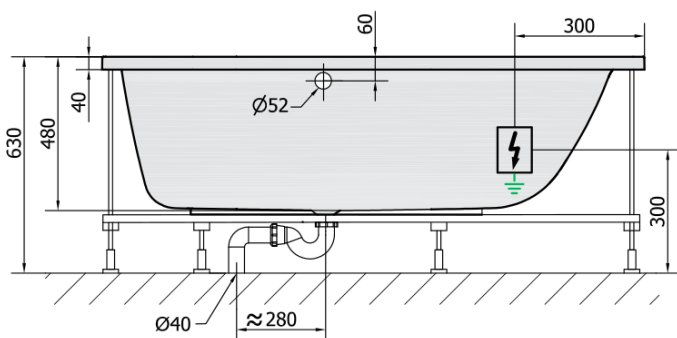

Technický list

VOLUME 330L

H HYDRO
12 whirlpool jets
12 vodních trysek

A AIR
10 air jets
10 vzduchových trysek

Electric cable 3x2,5mm²
Lenght 2m from the wall

Elektrický kabel 3x2,5mm²
Délka kabelu ze zdi 2m

Electrical Characteristic:
Tension: 220-230V/50hz
Max. power consumption: 1200W
Electric protection: residual-current device 30mA

Elektrické vlastnosti:
Napětí: 220-230V/50hz
Max. spotřeba: 1200W
Elektrické jištění: proudový chránič 30mA