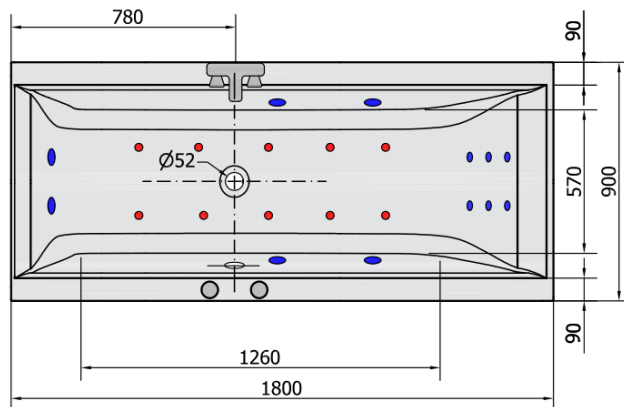

### Rozměry

Délka: 1800 mm  
 Šířka: 900 mm  
 Výška: 480 mm  
 Objem: 330 l

### Technický list

VOLUME 330L

- H** HYDRO  
12 whirlpool jets  
12 vodních trysek
- A** AIR  
10 air jets  
10 vzduchových trysek

- Electric cable 3x2,5mm<sup>2</sup>  
Lenght 2m from the wall
-  Elektrický kabel 3x2,5mm<sup>2</sup>  
Délka kabelu ze zdi 2m
- Electrical Characteristic:  
Tension: 220-230V/50hz  
Max. power consumption: 1200W  
Electric protection: residual-current device 30mA
- Elektrické vlastnosti:  
Napětí: 220-230V/50hz  
Max. spotřeba: 1200W  
Elektrické jištění: proudový chránič 30mA