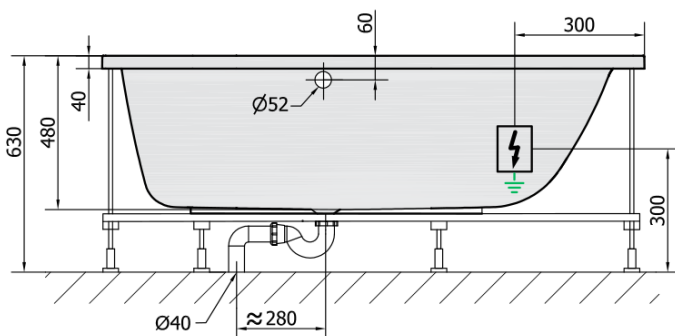

### Rozměry

Délka: 1800 mm  
 Šířka: 900 mm  
 Výška: 480 mm  
 Objem: 330 l

### Technický list

VOLUME 330L

- H** HYDRO  
12 whirlpool jets  
12 vodních trysek
- A** AIR  
10 air jets  
10 vzduchových trysek

- Electric cable 3x2,5mm<sup>2</sup>  
Lenght 2m from the wall
-  Elektrický kabel 3x2,5mm<sup>2</sup>  
Délka kabelu ze zdi 2m
- Electrical Characteristic:  
Tension: 220-230V/50hz  
Max. power consumption: 1200W  
Electric protection: residual-current device 30mA
- Elektrické vlastnosti:  
Napětí: 220-230V/50hz  
Max. spotřeba: 1200W  
Elektrické jištění: proudový chránič 30mA