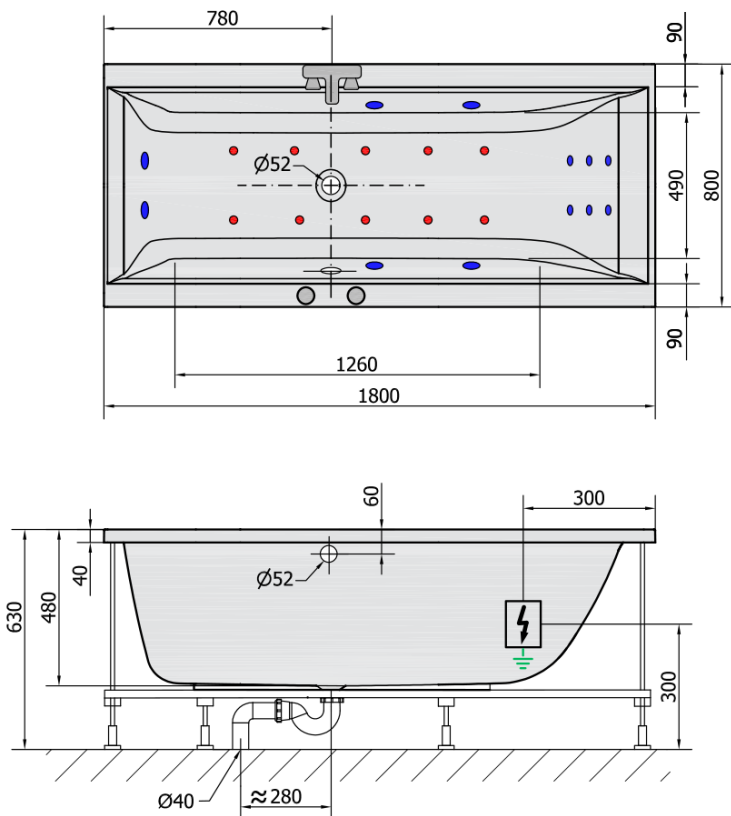

## Rozměry

Délka: 1800 mm  
Šířka: 800 mm  
Výška: 480 mm  
Objem: 290 l

## Parametry

Barva: Bílá  
Materiál: Akrylát  
Tvar: Obdélníkové  
Instalace: Vestavná (k obezdění)  
Průměr odpadu: 52 mm  
Vlastnosti: HYDRO AIR masáž  
Hmotnost / ks: 39.0 kg  
Balení: 1 ks  
Záruka: 2 roky

## Technický list

VOLUME 290L

**H** HYDRO  
12 whirlpool jets  
12 vodních trysek

**A** AIR  
10 air jets  
10 vzduchových trysek

Electric cable 3x2,5mm<sup>2</sup>  
Length 2m from the wall

Elektrický kabel 3x2,5mm<sup>2</sup>  
Délka kabelu ze zdi 2m