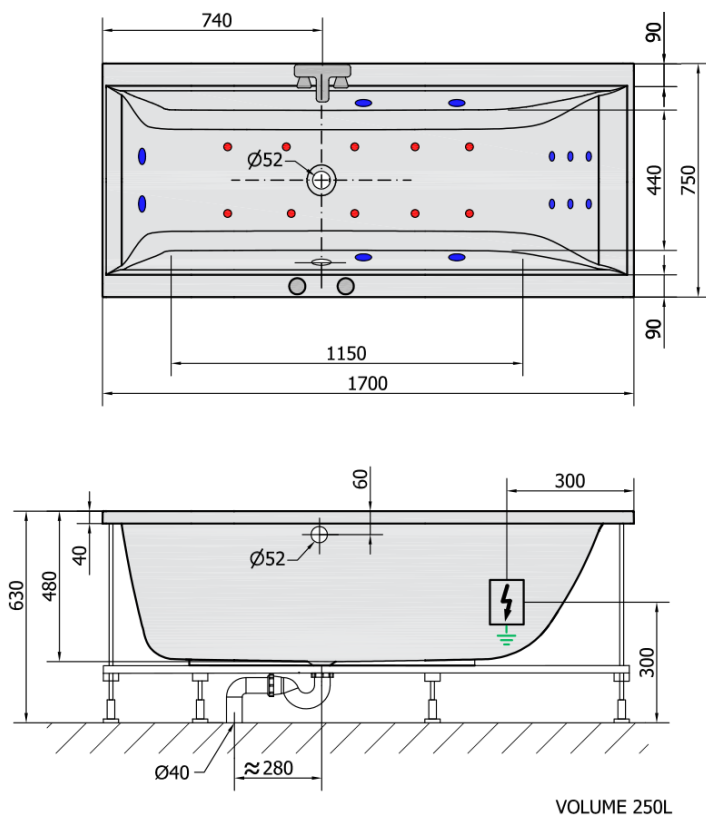

Technický list

H HYDRO
12 whirlpool jets
12 vodních trysek

A AIR
10 air jets
10 vzduchových trysek

Electric cable 3x2,5mm²
Length 2m from the wall

Elektrický kabel 3x2,5mm²
Délka kabelu ze zdi 2m

Electrical Characteristic:
Tension: 220-230V/50hz
Max. power consumption: 1200W
Electric protection: residual-current device 30mA

Elektrické vlastnosti:
Napětí: 220-230V/50hz
Max. spotřeba: 1200W
Elektrické jištění: proudový chránič 30mA