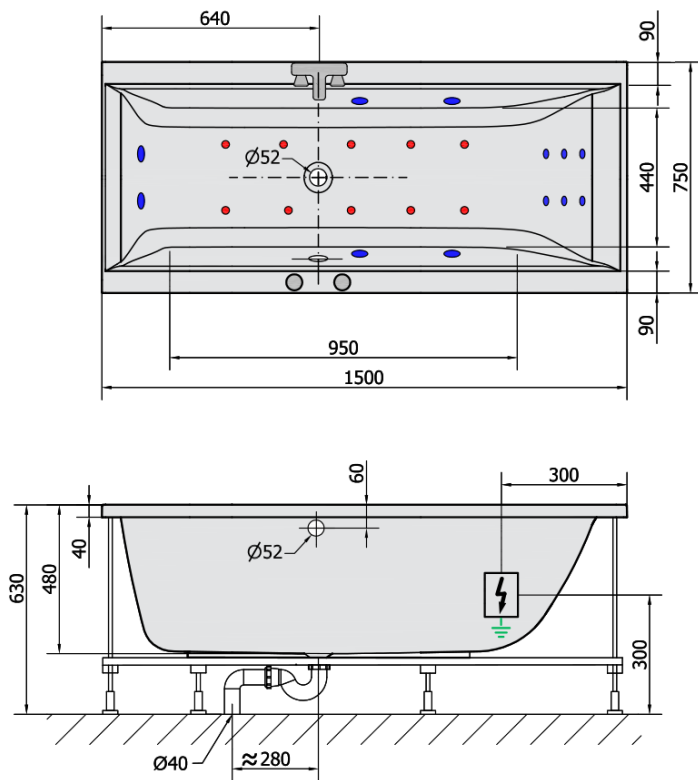

CLEO HYDRO-AIR hydromasážní vana, 150x75x48cm, bílá

Objednací kód: 27611HA

Základní informace

Značka: Polysan
Série: HYDROMASÁŽNÍ

Rozměry

Délka: 1500 mm
Šířka: 750 mm
Výška: 480 mm
Objem: 220 l

Parametry

Barva: Bílá
Materiál: Akrylát
Tvar: Obdélníkové
Instalace: Vestavná (k obezdění)
Průměr odpadu: 52 mm
Vlastnosti: HYDRO AIR masáž
Hmotnost / ks: 33.0 kg
Balení: 1 ks
Záruka: 2 roky

Doporučujeme přikoupit

- 1 ks RGB bodová chromoterapie, 8 LED diod (Objednací kód: 91407)
- 1 ks Zvukoizolační samolepící páska k vaně, 3m (Objednací kód: 93400)

Technický list

H HYDRO
12 whirlpool jets
12 vodních trysek

A AIR
10 air jets
10 vzduchových trysek

Electric cable 3x2,5mm²
Length 2m from the wall

Elektrický kabel 3x2,5mm²
Délka kabelu ze zdi 2m

Electrical Characteristic:
Tension: 220-230V/50hz
Max. power consumption: 1200W
Electric protection: residual-current device 30mA