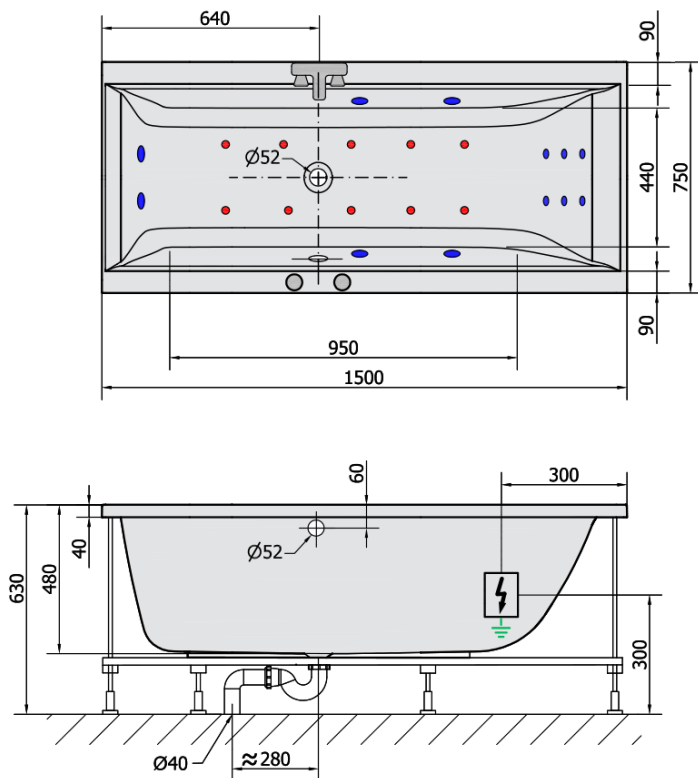

CLEO HYDRO-AIR hydromasážní vana, 150x75x48cm, bílá

Objednací kód: 27611HA

Základní informace

Značka: Polysan
Série: HYDROMASÁŽNÍ

Rozměry

Délka: 1500 mm
Šířka: 750 mm
Výška: 480 mm
Objem: 220 l

Parametry

Barva: Bílá
Materiál: Akrylát
Tvar: Obdélníkové
Instalace: Vestavná (k obezdění)
Průměr odpadu: 52 mm
Vlastnosti: HYDRO AIR masáž
Hmotnost / ks: 33.0 kg
Balení: 1 ks
Záruka: 2 roky

Technický list

H HYDRO
12 whirlpool jets
12 vodních trysek

A AIR
10 air jets
10 vzduchových trysek

Electric cable 3x2,5mm²
Length 2m from the wall

Elektrický kabel 3x2,5mm²
Délka kabelu ze zdi 2m

Electrical Characteristic:
Tension: 220-230V/50hz
Max. power consumption: 1200W
Electric protection: residual-current device 30mA