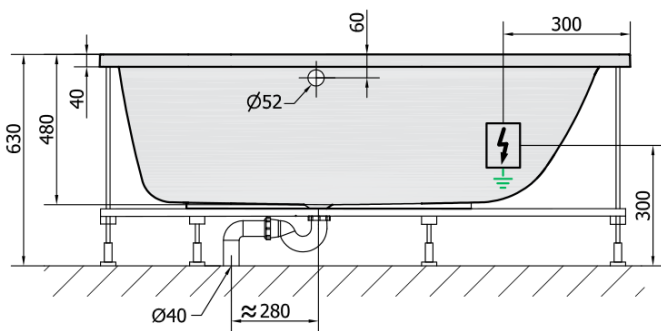

Objednací kód: 13111H

Základní informace

Značka: Polysan
Série: HYDROMASÁŽNÍ

Rozměry

Délka: 1800 mm
Šířka: 900 mm
Výška: 480 mm
Objem: 330 l

Parametry

Barva: Bílá
Materiál: Akrylát
Tvar: Obdélníkové
Instalace: Vestavná (k obezdění)
Průměr odpadu: 52 mm
Vlastnosti: HYDRO masáž
Hmotnost / ks: 39.0 kg
Balení: 1 ks
Záruka: 2 roky

Doporučujeme přikoupit

- 1 ks RGB bodová chromoterapie, 8 LED diod (Objednací kód: 91407)
- 1 ks Zvukoizolační samolepící páska k vaně, 3m (Objednací kód: 93400)

Technický list

VOLUME 330L

H HYDRO
12 whirlpool jets
12 vodních trysek

Electric cable 3x2,5mm²
Length 2m from the wall

 Elektrický kabel 3x2,5mm²
Délka kabelu ze zdi 2m

Electrical Characteristic:
Tension: 220-230V/50hz
Max. power consumption: 800W
Electric protection: residual-current device 30mA