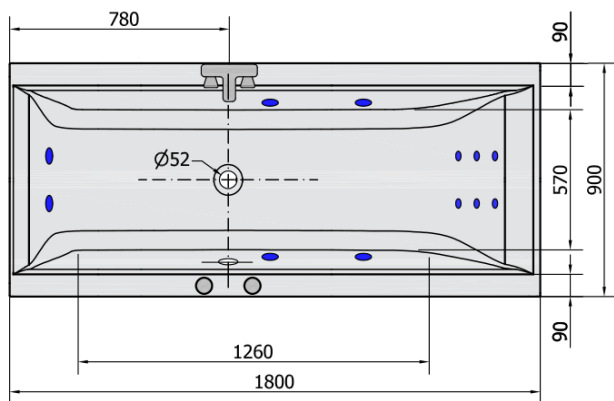

Objednací kód: 13111H

Základní informace

Značka: Polysan
Série: HYDROMASÁŽNÍ

Rozměry

Délka: 1800 mm
Šířka: 900 mm
Výška: 480 mm
Objem: 330 l

Parametry

Barva: Bílá
Materiál: Akrylát
Tvar: Obdélníkové
Instalace: Vestavná (k obezdění)
Průměr odpadu: 52 mm
Vlastnosti: HYDRO masáž
Hmotnost / ks: 39.0 kg
Balení: 1 ks
Záruka: 2 roky

Doporučujeme přikoupit

- 1 ks RGB bodová chromoterapie, 8 LED diod (Objednací kód: 91407)
- 1 ks Zvukoizolační samolepící páska k vaně, 3m (Objednací kód: 93400)

Technický list

VOLUME 330L

H HYDRO
12 whirlpool jets
12 vodních trysek

Electric cable 3x2,5mm²
Length 2m from the wall

 Elektrický kabel 3x2,5mm²
Délka kabelu ze zdi 2m

Electrical Characteristic:
Tension: 220-230V/50hz
Max. power consumption: 800W
Electric protection: residual-current device 30mA