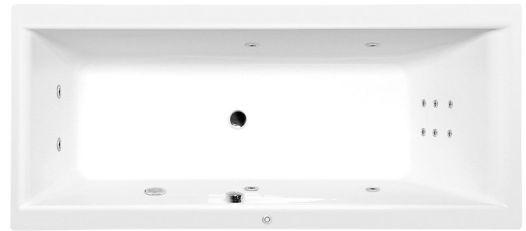

## CLEO HYDRO hydromasážní vana, 180x90x48cm, bílá

Objednací kód: 13111H

### Rozměry

Délka: 1800 mm  
 Šířka: 900 mm  
 Výška: 480 mm  
 Objem: 330 l

### Parametry

Barva: Bílá  
 Materiál: Akrylát  
 Záruka: 2 roky

### Technický list

VOLUME 330L

**H** HYDRO  
 12 whirlpool jets  
 12 vodních trysek

Electric cable 3x2,5mm<sup>2</sup>  
 Length 2m from the wall

 Elektrický kabel 3x2,5mm<sup>2</sup>  
 Délka kabelu ze zdi 2m