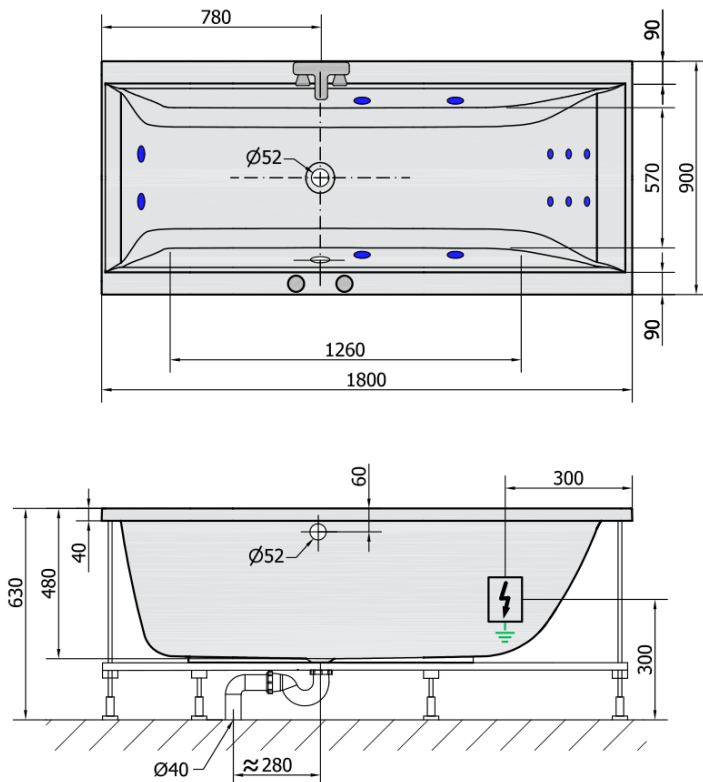

## CLEO HYDRO hydromasážní vana, 180x90x48cm, bílá

Objednací kód: 13111H

### Rozměry

Délka: 1800 mm  
 Šířka: 900 mm  
 Výška: 480 mm  
 Objem: 330 l

### Technický list

VOLUME 330L

**H** HYDRO  
 12 whirlpool jets  
 12 vodních trysek

Electric cable 3x2,5mm<sup>2</sup>  
 Length 2m from the wall

 Elektrický kabel 3x2,5mm<sup>2</sup>  
 Délka kabelu ze zdi 2m