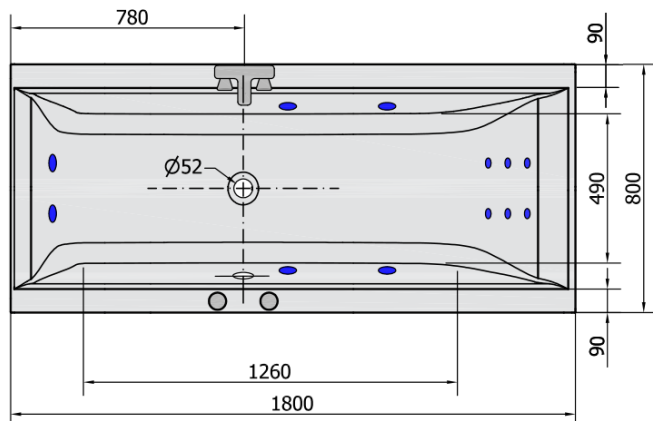

#### Rozměry

Délka: 1800 mm  
Šířka: 800 mm  
Výška: 480 mm  
Objem: 290 l

#### Parametry

Barva: Bílá  
Materiál: Akrylát  
Tvar: Obdélníkové  
Instalace: Vestavná (k obezdění)  
Průměr odpadu: 52 mm  
Vlastnosti: HYDRO masáž  
Hmotnost / ks: 38.0 kg  
Balení: 1 ks  
Záruka: 2 roky

## Technický list

VOLUME 290L

### **H** HYDRO 12 whirlpool jets 12 vodních trysek

Electric cable 3x2,5mm<sup>2</sup>  
Length 2m from the wall

Elektrický kabel 3x2,5mm<sup>2</sup>  
Délka kabelu ze zdi 2m

Electrical Characteristic:  
Tension: 220-230V/50hz  
Max. power consumption: 800W  
Electric protection: residual-current device 30mA