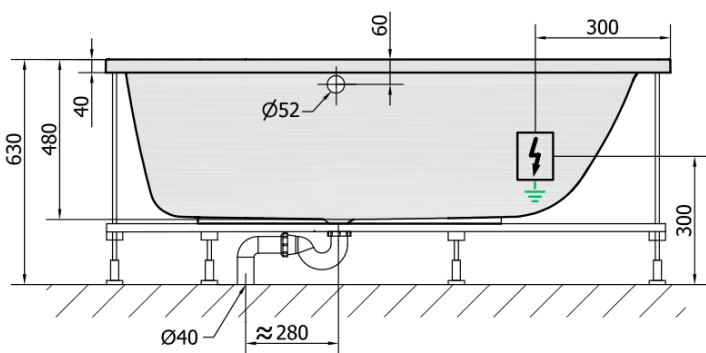

#### Rozměry

Délka: 1800 mm  
Šířka: 800 mm  
Výška: 480 mm  
Objem: 290 l

#### Parametry

Barva: Bílá  
Materiál: Akrylát  
Tvar: Obdélníkové  
Instalace: Vestavná (k obezdění)  
Průměr odpadu: 52 mm  
Vlastnosti: HYDRO masáž  
Hmotnost / ks: 38.0 kg  
Balení: 1 ks  
Záruka: 2 roky

## Technický list

VOLUME 290L