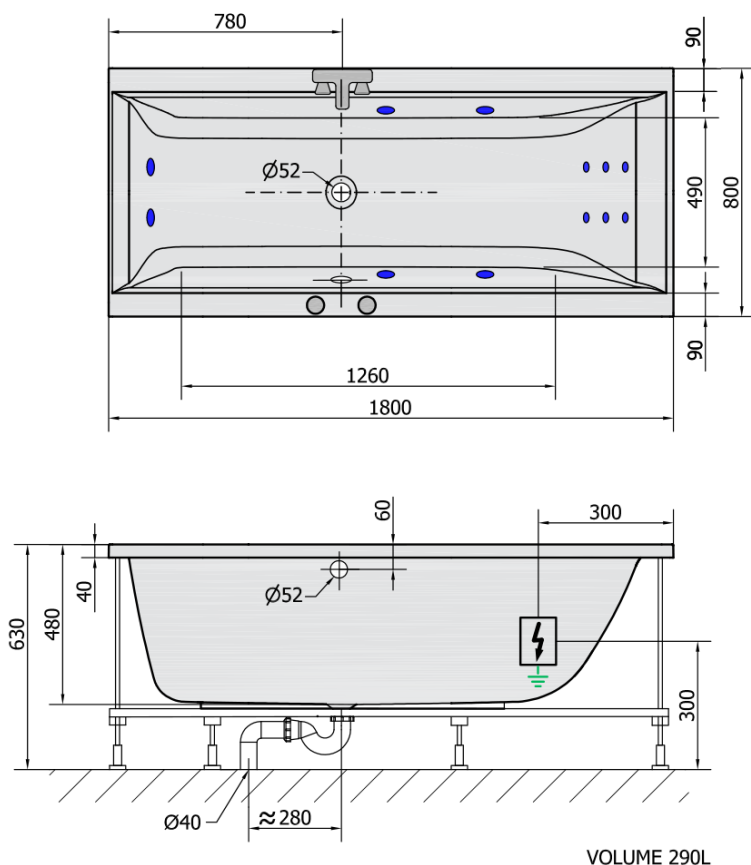

CLEO HYDRO hydromasážní vana, 180x80x48cm, bílá

Objednací kód: 95611H

Rozměry

Délka: 1800 mm
 Šířka: 800 mm
 Výška: 480 mm
 Objem: 290 l

Parametry

Barva: Bílá
 Materiál: Akrylát
 Záruka: 2 roky

Technický list

H HYDRO
 12 whirlpool jets
 12 vodních trysek

Electric cable 3x2,5mm²
 Length 2m from the wall

Elektrický kabel 3x2,5mm²
 Délka kabelu ze zdi 2m

Electrical Characteristic:
 Tension: 220-230V/50hz
 Max. power consumption: 800W
 Electric protection: residual-current device 30mA