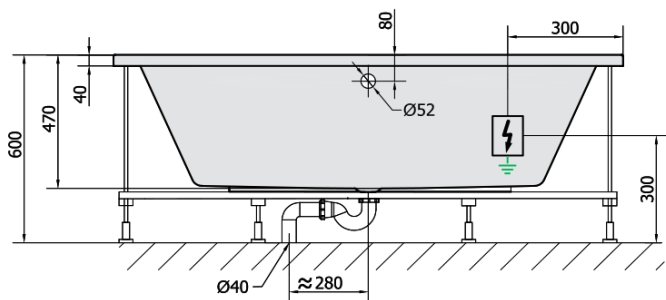

KVADRA HYDRO hydromasážní vana, 170x80x47cm, bílá

Objednací kód: 18611H

Základní informace

Značka: Polysan
Série: HYDROMASÁŽNÍ

Rozměry

Délka: 1700 mm
Šířka: 800 mm
Výška: 470 mm
Objem: 250 l

Parametry

Barva: Bílá
Materiál: Akrylát
Tvar: Obdélníkové
Instalace: Vestavná (k obezdění)
Průměr odpadu: 52 mm
Vlastnosti: HYDRO masáž
Hmotnost / ks: 43.0 kg
Balení: 1 ks
Záruka: 2 roky

Doporučujeme přikoupit

- 1 ks RGB bodová chromoterapie, 8 LED diod (Objednací kód: 91407)
- 1 ks Zvukoizolační samolepící páska k vaně, 3m (Objednací kód: 93400)

Technický list

H HYDRO
12 whirlpool jets
12 vodních trysek

VOLUME 250L

Electric cable 3x2,5mm²
Length 2m from the wall

Elektrický kabel 3x2,5mm²
Délka kabelu ze zdi 2m

Electrical Characteristic:
Tension: 220-230V/50hz
Max. power consumption: 800W
Electric protection: residual-current device 30mA