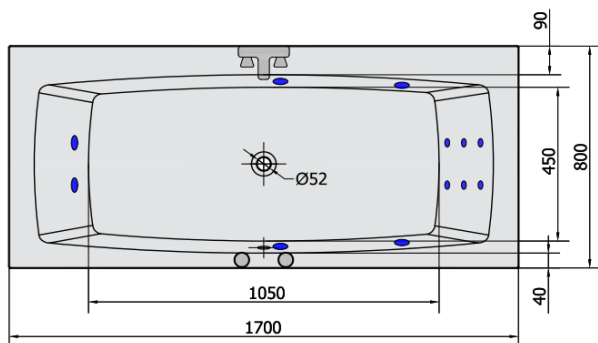

KVADRA HYDRO hydromasážní vana, 170x80x47cm, bílá

Objednací kód: 18611H

Základní informace

Značka: Polysan
Série: HYDROMASÁŽNÍ

Rozměry

Délka: 1700 mm
Šířka: 800 mm
Výška: 470 mm
Objem: 250 l

Parametry

Barva: Bílá
Materiál: Akrylát
Tvar: Obdélníkové
Instalace: Vestavná (k obezdění)
Průměr odpadu: 52 mm
Vlastnosti: HYDRO masáž
Hmotnost / ks: 43.0 kg
Balení: 1 ks
Záruka: 2 roky

Doporučujeme přikoupit

- 1 ks RGB bodová chromoterapie, 8 LED diod (Objednací kód: 91407)
- 1 ks Zvukoizolační samolepící páska k vaně, 3m (Objednací kód: 93400)

Technický list

H HYDRO
12 whirlpool jets
12 vodních trysek

VOLUME 250L

Electric cable 3x2,5mm²
Length 2m from the wall

Elektrický kabel 3x2,5mm²
Délka kabelu ze zdi 2m

Electrical Characteristic:
Tension: 220-230V/50hz
Max. power consumption: 800W
Electric protection: residual-current device 30mA