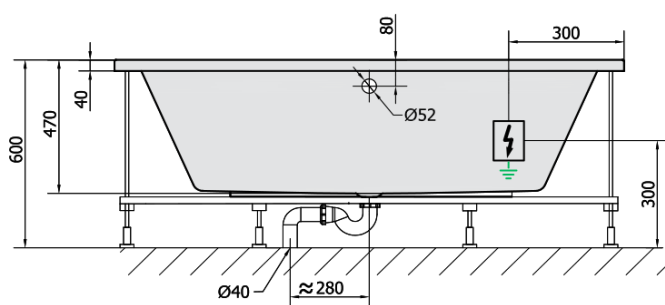

KVADRA HYDRO hydromasážní vana, 170x80x47cm, bílá

Objednací kód: 18611H

Rozměry

Délka: 1700 mm
 Šířka: 800 mm
 Výška: 470 mm
 Objem: 250 l

Parametry

Barva: Bílá
 Materiál: Akrylát
 Záruka: 2 roky

Technický list

VOLUME 250L

H HYDRO
 12 whirlpool jets
 12 vodních trysek

Electric cable 3x2,5mm²
 Length 2m from the wall

Elektrický kabel 3x2,5mm²
 Délka kabelu ze zdi 2m

Electrical Characteristic:
 Tension: 220-230V/50hz
 Max. power consumption: 800W
 Electric protection: residual-current device 30mA