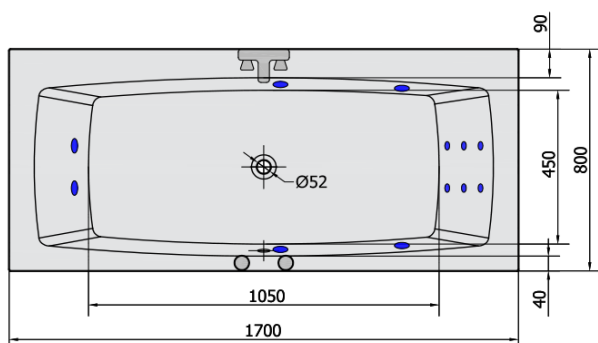

KVADRA HYDRO hydromasážní vana, 170x80x47cm, bílá

Objednací kód: 18611H

Rozměry

Délka: 1700 mm
 Šířka: 800 mm
 Výška: 470 mm
 Objem: 250 l

Parametry

Barva: Bílá
 Materiál: Akrylát
 Záruka: 2 roky

Technický list

VOLUME 250L

H HYDRO
 12 whirlpool jets
 12 vodních trysek

Electric cable 3x2,5mm²
 Length 2m from the wall

Elektrický kabel 3x2,5mm²
 Délka kabelu ze zdi 2m

Electrical Characteristic:
 Tension: 220-230V/50hz
 Max. power consumption: 800W
 Electric protection: residual-current device 30mA

Elektrické vlastnosti:
 Napětí: 220-230V/50hz
 Max. spotřeba: 800W
 Elektrické jštění: proudový chránič 30mA