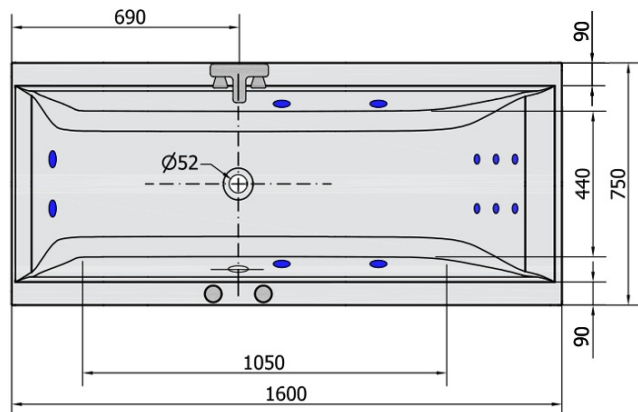

Objednací kód: 93611H

Základní informace

Značka: Polysan
Série: HYDROMASÁŽNÍ

Rozměry

Délka: 1600 mm
Šířka: 750 mm
Výška: 480 mm
Objem: 230 l

Parametry

Barva: Bílá
Materiál: Akrylát
Tvar: Obdélníkové
Instalace: Vestavná (k obezdění)
Průměr odpadu: 52 mm
Vlastnosti: HYDRO masáž
Hmotnost / ks: 34.0 kg
Balení: 1 ks
Záruka: 2 roky

Doporučujeme přikoupit

- 1 ks RGB bodová chromoterapie, 8 LED diod (Objednací kód: 91407)
- 1 ks Zvukoizolační samolepící páska k vaně, 3m (Objednací kód: 93400)

Technický list

VOLUME 230L

H HYDRO 12 whirlpool jets 12 vodních trysek

Electric cable 3x2,5mm²
Length 2m from the wall

Elektrický kabel 3x2,5mm²
Délka kabelu ze zdi 2m

Electrical Characteristic:
Tension: 220-230V/50hz
Max. power consumption: 800W
Electric protection: residual-current device 30mA