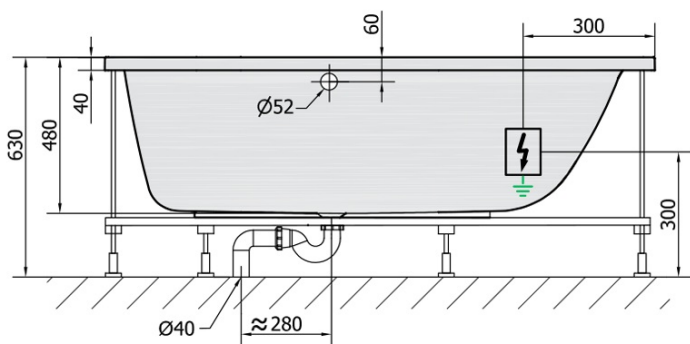

Objednací kód: 93611H

Základní informace

Značka: Polysan
Série: HYDROMASÁŽNÍ

Rozměry

Délka: 1600 mm
Šířka: 750 mm
Výška: 480 mm
Objem: 230 l

Parametry

Barva: Bílá
Materiál: Akrylát
Tvar: Obdélníkové
Instalace: Vestavná (k obezdění)
Průměr odpadu: 52 mm
Vlastnosti: HYDRO masáž
Hmotnost / ks: 34.0 kg
Balení: 1 ks
Záruka: 2 roky

Doporučujeme přikoupit

- 1 ks RGB bodová chromoterapie, 8 LED diod (Objednací kód: 91407)
- 1 ks Zvukoizolační samolepící páska k vaně, 3m (Objednací kód: 93400)

Technický list

VOLUME 230L

H HYDRO 12 whirlpool jets 12 vodních trysek

Electric cable 3x2,5mm²
Length 2m from the wall

Elektrický kabel 3x2,5mm²
Délka kabelu ze zdi 2m

Electrical Characteristic:
Tension: 220-230V/50hz
Max. power consumption: 800W
Electric protection: residual-current device 30mA