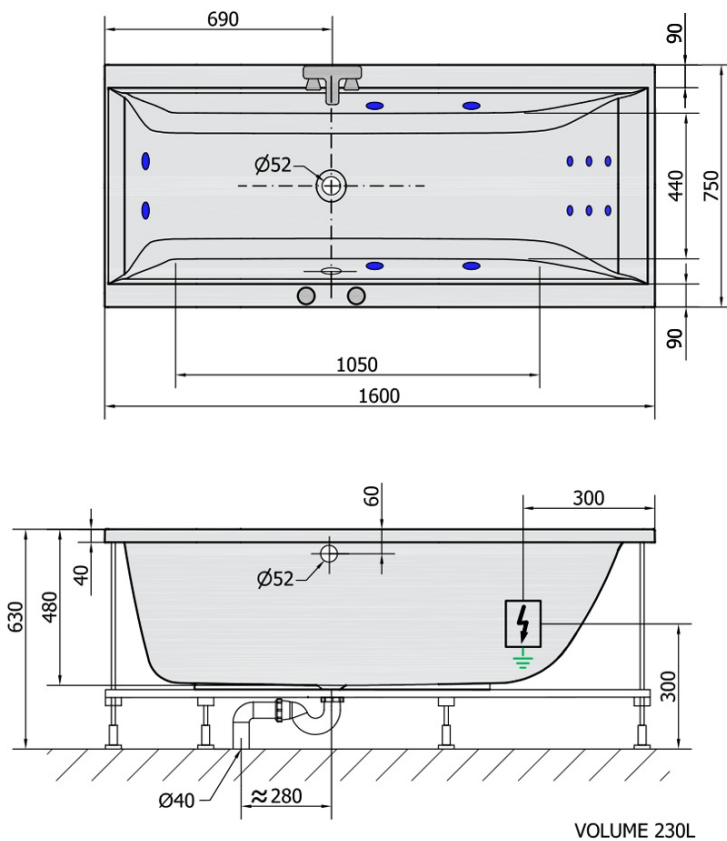

CLEO HYDRO hydromasážní vana, 160x75x48cm, bílá

Objednací kód: 93611H

Rozměry

Délka: 1600 mm
 Šířka: 750 mm
 Výška: 480 mm
 Objem: 230 l

Parametry

Barva: Bílá
 Materiál: Akrylát
 Záruka: 2 roky

Technický list

H HYDRO 12 whirlpool jets 12 vodních trysek

Electric cable 3x2,5mm²
 Length 2m from the wall

Elektrický kabel 3x2,5mm²
 Délka kabelu ze zdi 2m

Electrical Characteristic:
 Tension: 220-230V/50hz
 Max. power consumption: 800W
 Electric protection: residual-current device 30mA