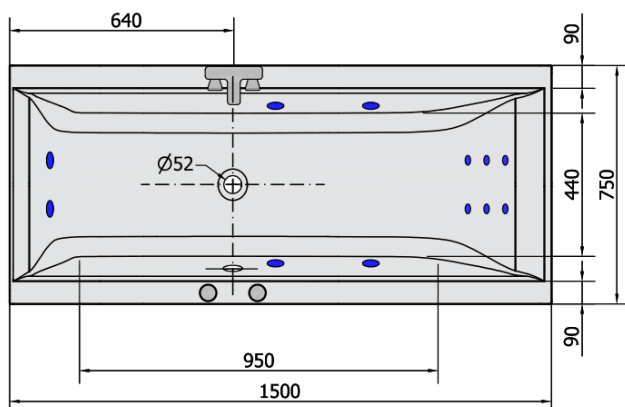

Objednací kód: 27611H

Základní informace

Značka: Polysan
Série: HYDROMASÁŽNÍ

Rozměry

Délka: 1500 mm
Šířka: 750 mm
Výška: 480 mm
Objem: 220 l

Parametry

Barva: Bílá
Materiál: Akrylát
Tvar: Obdélníkové
Instalace: Vestavná (k obezdění)
Průměr odpadu: 52 mm
Vlastnosti: HYDRO masáž
Hmotnost / ks: 33.0 kg
Balení: 1 ks
Záruka: 2 roky

Doporučujeme přikoupit

- 1 ks RGB bodová chromoterapie, 8 LED diod (Objednací kód: 91407)
- 1 ks Zvukoizolační samolepící páska k vaně, 3m (Objednací kód: 93400)

Technický list

VOLUME 220L

H HYDRO 12 whirlpool jets 12 vodních trysek

Electric cable 3x2,5mm²
Length 2m from the wall

Elektrický kabel 3x2,5mm²
Délka kabelu ze zdi 2m

Electrical Characteristic:
Tension: 220-230V/50hz
Max. power consumption: 800W
Electric protection: residual-current device 30mA