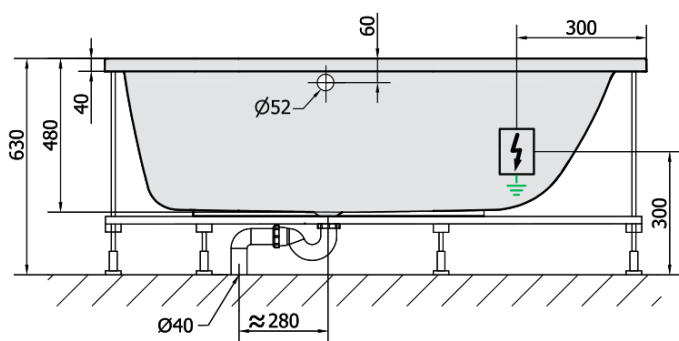

Objednací kód: 27611H

Základní informace

Značka: Polysan
Série: HYDROMASÁŽNÍ

Rozměry

Délka: 1500 mm
Šířka: 750 mm
Výška: 480 mm
Objem: 220 l

Parametry

Barva: Bílá
Materiál: Akrylát
Tvar: Obdélníkové
Instalace: Vestavná (k obezdění)
Průměr odpadu: 52 mm
Vlastnosti: HYDRO masáž
Hmotnost / ks: 33.0 kg
Balení: 1 ks
Záruka: 2 roky

Doporučujeme přikoupit

- 1 ks RGB bodová chromoterapie, 8 LED diod (Objednací kód: 91407)
- 1 ks Zvukoizolační samolepící páska k vaně, 3m (Objednací kód: 93400)

Technický list

VOLUME 220L

H HYDRO 12 whirlpool jets 12 vodních trysek

Electric cable 3x2,5mm²
Length 2m from the wall

Elektrický kabel 3x2,5mm²
Délka kabelu ze zdi 2m

Electrical Characteristic:
Tension: 220-230V/50hz
Max. power consumption: 800W
Electric protection: residual-current device 30mA