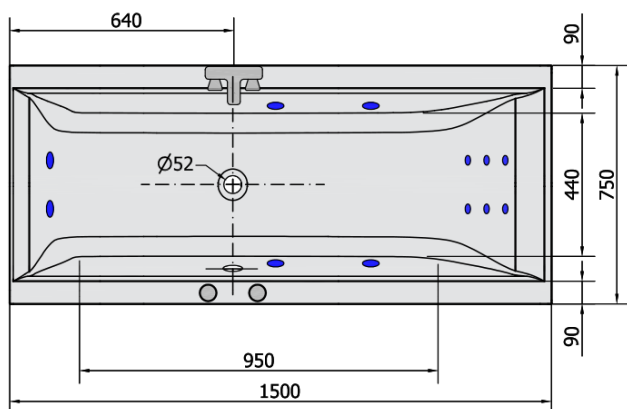

Objednací kód: 27611H

Základní informace

Značka: Polysan
Série: HYDROMASÁŽNÍ

Rozměry

Délka: 1500 mm
Šířka: 750 mm
Výška: 480 mm
Objem: 220 l

Parametry

Barva: Bílá
Materiál: Akrylát
Tvar: Obdélníkové
Instalace: Vestavná (k obezdění)
Průměr odpadu: 52 mm
Vlastnosti: HYDRO masáž
Hmotnost / ks: 33.0 kg
Balení: 1 ks
Záruka: 2 roky

Doporučujeme přikoupit

- 1 ks RGB bodová chromoterapie, 8 LED diod (Objednací kód: 91407)
- 1 ks Zvukoizolační samolepící páska k vaně, 3m (Objednací kód: 93400)

Technický list

VOLUME 220L

H HYDRO
12 whirlpool jets
12 vodních trysek

Electric cable 3x2,5mm²
Length 2m from the wall

Elektrický kabel 3x2,5mm²
Délka kabelu ze zdi 2m

Electrical Characteristic:
Tension: 220-230V/50hz
Max. power consumption: 800W
Electric protection: residual-current device 30mA