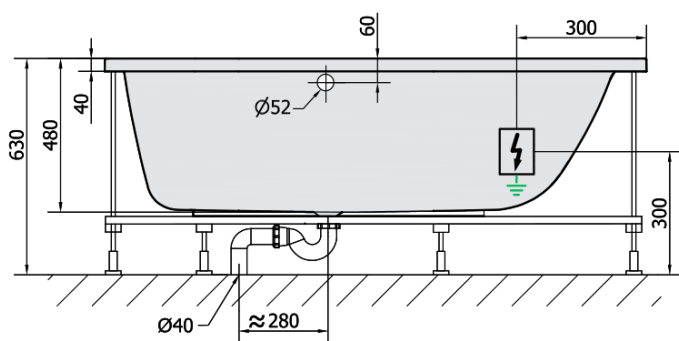

Objednací kód: 27611H

Základní informace

Značka: Polysan
Série: HYDROMASÁŽNÍ

Rozměry

Délka: 1500 mm
Šířka: 750 mm
Výška: 480 mm
Objem: 220 l

Parametry

Barva: Bílá
Materiál: Akrylát
Tvar: Obdélníkové
Instalace: Vestavná (k obezdění)
Průměr odpadu: 52 mm
Vlastnosti: HYDRO masáž
Hmotnost / ks: 33.0 kg
Balení: 1 ks
Záruka: 2 roky

Doporučujeme přikoupit

- 1 ks RGB bodová chromoterapie, 8 LED diod (Objednací kód: 91407)
- 1 ks Zvukoizolační samolepící páska k vaně, 3m (Objednací kód: 93400)

Technický list

VOLUME 220L

H HYDRO
12 whirlpool jets
12 vodních trysek

Electric cable 3x2,5mm²
Length 2m from the wall

Elektrický kabel 3x2,5mm²
Délka kabelu ze zdi 2m

Electrical Characteristic:
Tension: 220-230V/50hz
Max. power consumption: 800W
Electric protection: residual-current device 30mA