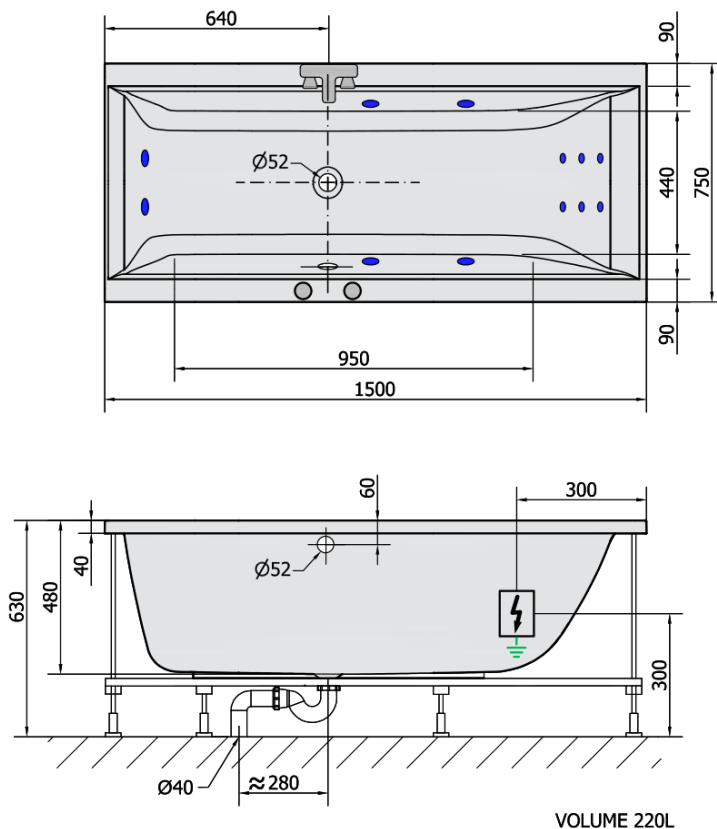

## CLEO HYDRO hydromasážní vana, 150x75x48cm, bílá

Objednací kód: 27611H

### Rozměry

Délka: 1500 mm  
 Šířka: 750 mm  
 Výška: 480 mm  
 Objem: 220 l

### **H** HYDRO 12 whirlpool jets 12 vodních trysek

Electric cable 3x2,5mm<sup>2</sup>  
 Length 2m from the wall

Elektrický kabel 3x2,5mm<sup>2</sup>  
 Délka kabelu ze zdi 2m

Electrical Characteristic:  
 Tension: 220-230V/50hz  
 Max. power consumption: 800W  
 Electric protection: residual-current device 30mA