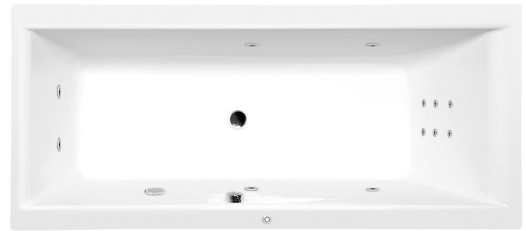

## CLEO HYDRO hydromasážní vana, 150x75x48cm, bílá

Objednací kód: 27611H

### Rozměry

Délka: 1500 mm  
 Šířka: 750 mm  
 Výška: 480 mm  
 Objem: 220 l

### Parametry

Barva: Bílá  
 Materiál: Akrylát  
 Záruka: 2 roky