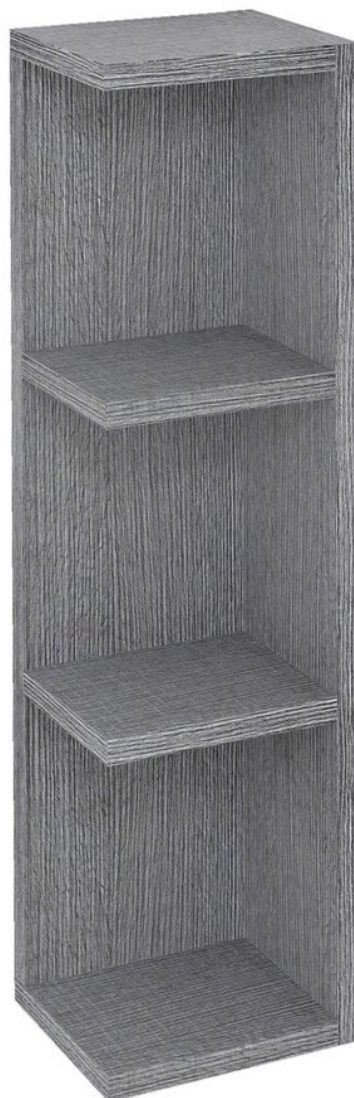

# RIWA otevřená police 20x70x15 cm, levá/pravá, dub stříbrný

Objednací kód: RIW250-0011

## Základní informace

Značka: Sapho  
Série: RIWA GALERKY

## Rozměry

Šířka: 200 mm  
Výška: 700 mm  
Hloubka: 150 mm

## Parametry

Barva: Šedá  
Dekor: Dub stříbrný  
Jiné barevné provedení: Dle vzorníku  
Materiál: MDF/lamino  
Instalace: Závěsné na stěnu  
Typ skříňky: Otevřená  
Hmotnost / ks: 5.5 kg  
Balení: 1 ks  
Záruka: 2 roky