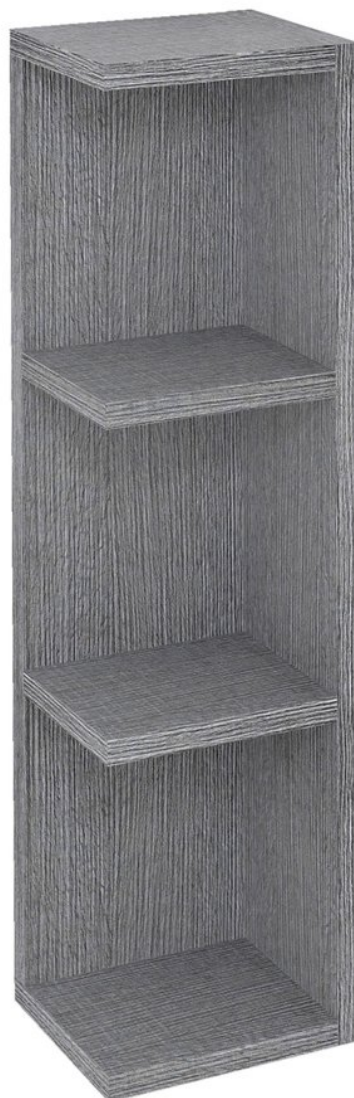

RIWA otevřená police 20x70x15 cm, levá/pravá, dub stříbrný

Objednací kód: RIW250-0011

Základní informace

Značka: Sapho
Série: RIWA GALERKY

Rozměry

Šířka: 200 mm
Výška: 700 mm
Hloubka: 150 mm

Parametry

Barva: Šedá
Dekor: Dub stříbrný
Jiné barevné provedení: Dle vzorníku
Materiál: MDF/lamino
Instalace: Závěsné na stěnu
Typ skříňky: Otevřená
Hmotnost / ks: 5.5 kg
Balení: 1 ks
Záruka: 2 roky